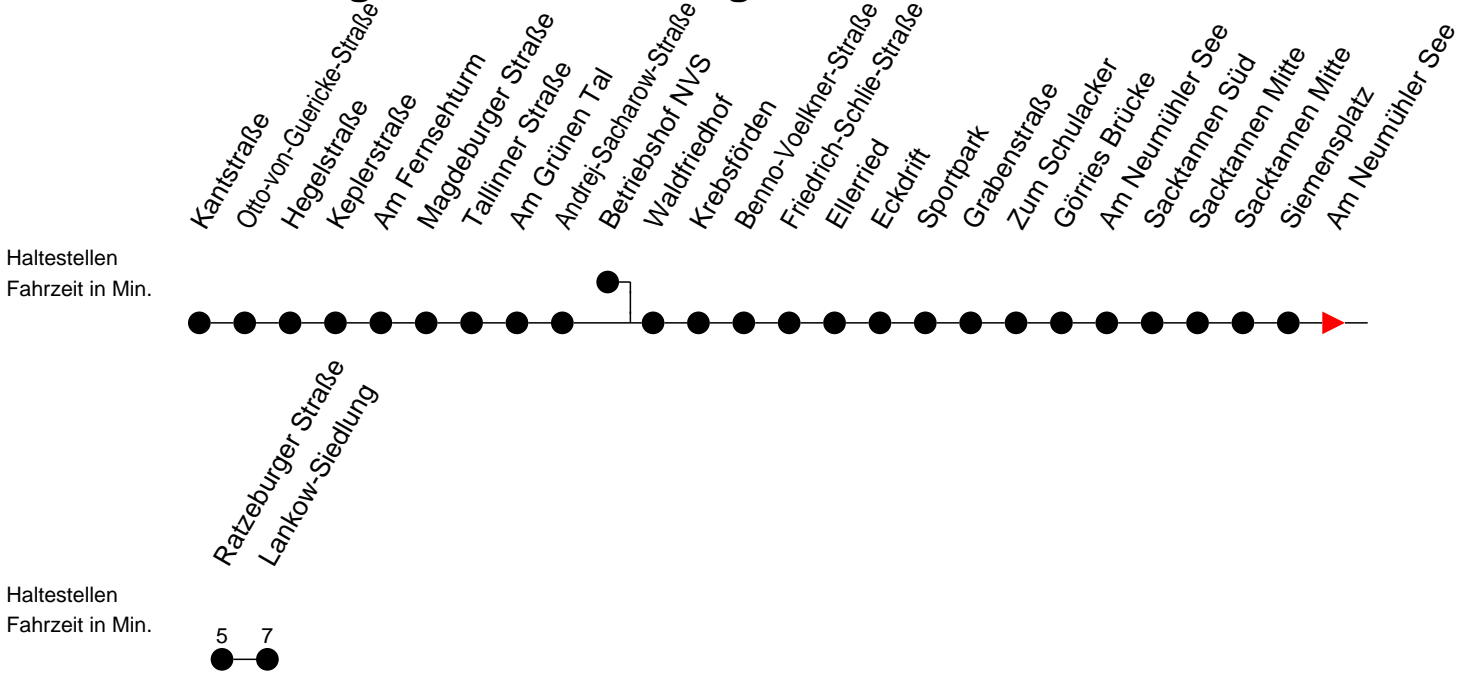

Richtung: Lankow-Siedlung

Montag bis Freitag (NICHT am 24. und 31. Dezember 2020)

Std.	Minuten
5	39
6	45
7	20
13	43
14	13

Samstag sowie 24. und 31. Dezember 2020

Std.	Minuten
5	
6	
7	
13	
14	

Sonn- und Feiertag

Std.	Minuten
5	
6	
7	
13	
14	