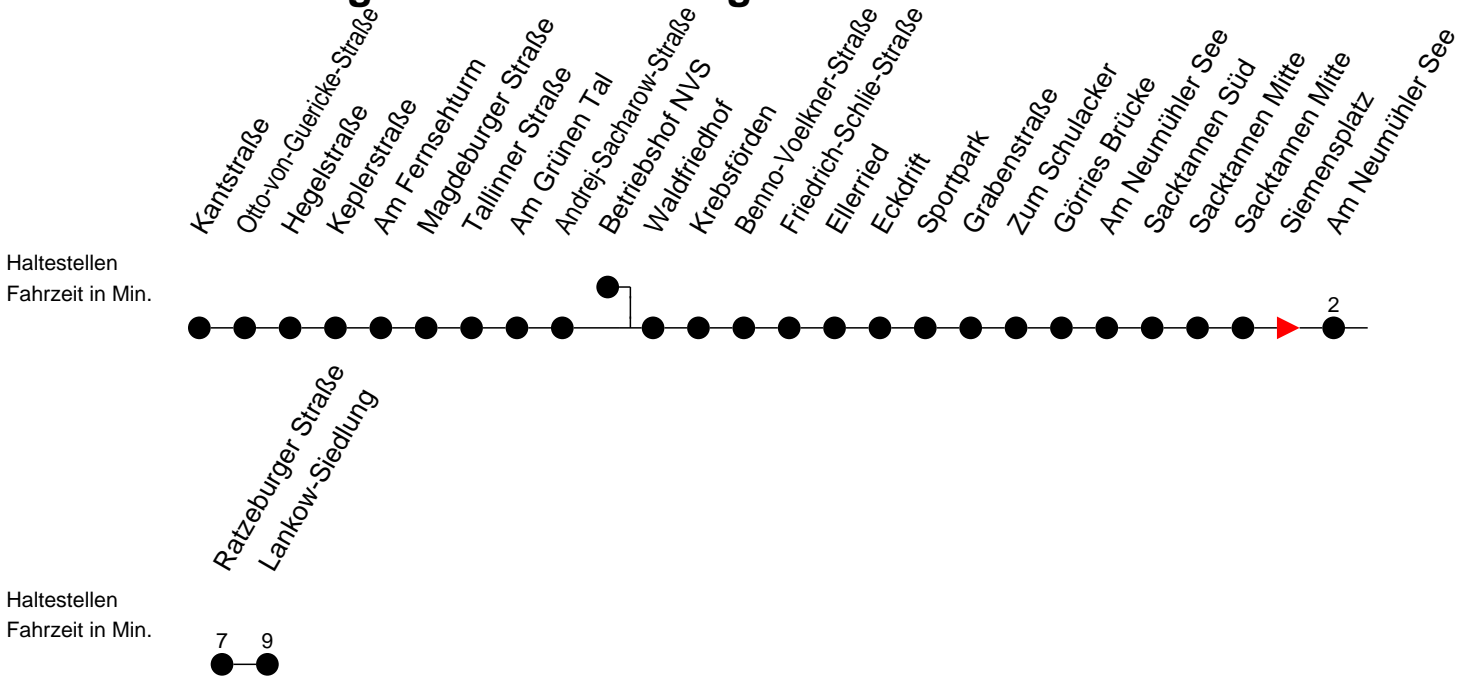

Richtung: Lankow-Siedlung

Montag bis Freitag

| Std. | Minuten |
|------|---------|
| 5 | 39 |
| 6 | 45 |
| 7 | 28 |
| 13 | 43 |
| 14 | 13 |

Samstag

| Std. | Minuten |
|------|---------|
| 5 | |
| 6 | |
| 7 | |
| 13 | |
| 14 | |

Sonn- und Feiertag

| Std. | Minuten |
|------|---------|
| 5 | |
| 6 | |
| 7 | |
| 13 | |
| 14 | |