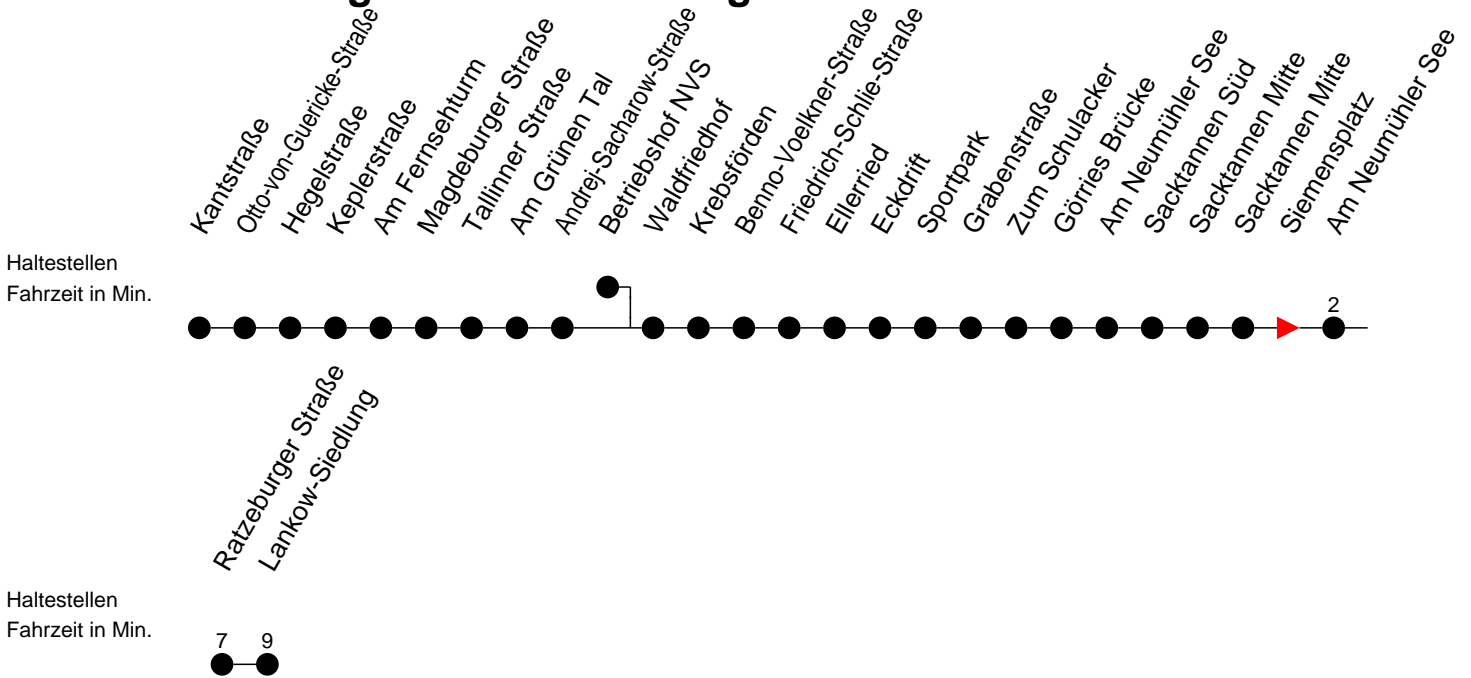

Richtung: Lankow-Siedlung

Montag bis Freitag

Std.	Minuten
5	39
6	45
7	22
13	43
14	13

Samstag

Std.	Minuten
5	
6	
7	
13	
14	

Sonn- und Feiertag

Std.	Minuten
5	
6	
7	
13	
14	