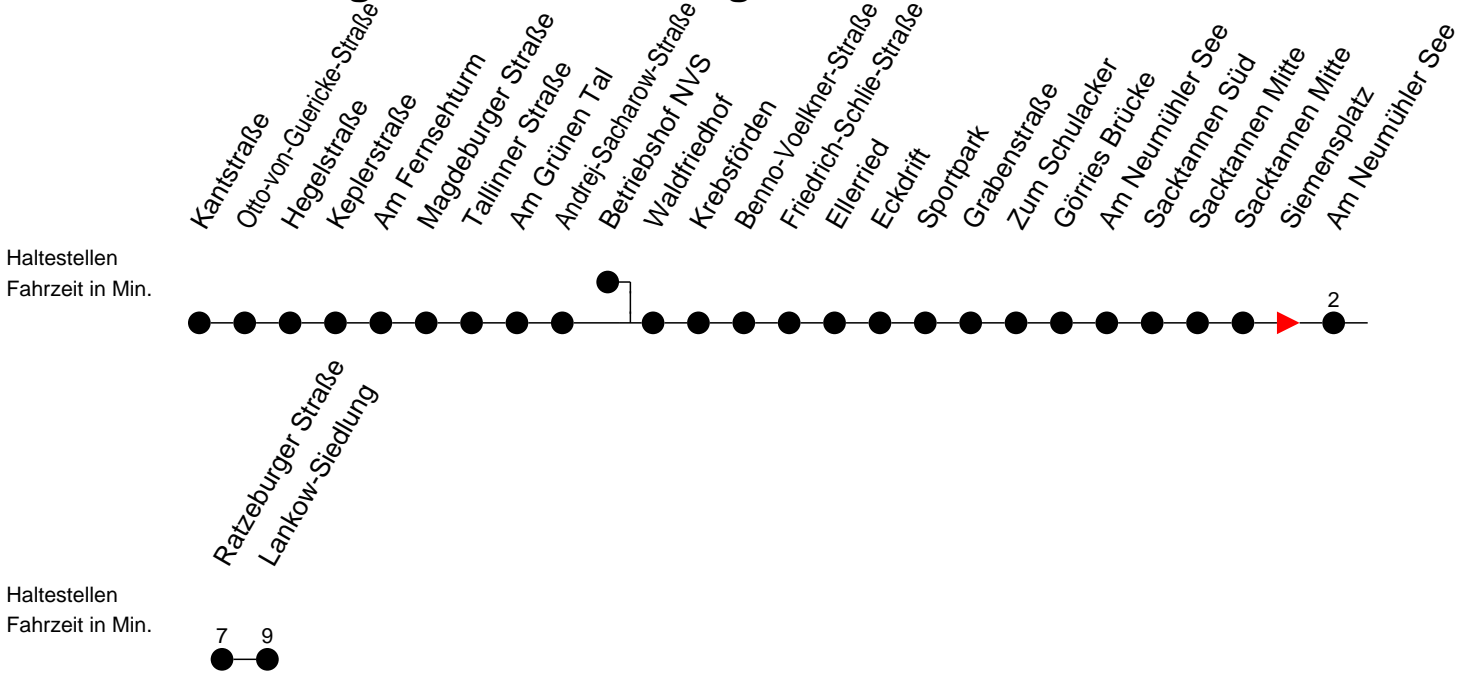

Richtung: Lankow-Siedlung

Montag bis Freitag

Std.	Minuten
5	37
6	43
7	18
13	41
14	11

Samstag

Std.	Minuten
5	
6	
7	
13	
14	

Sonn- und Feiertag

Std.	Minuten
5	
6	
7	
13	
14	