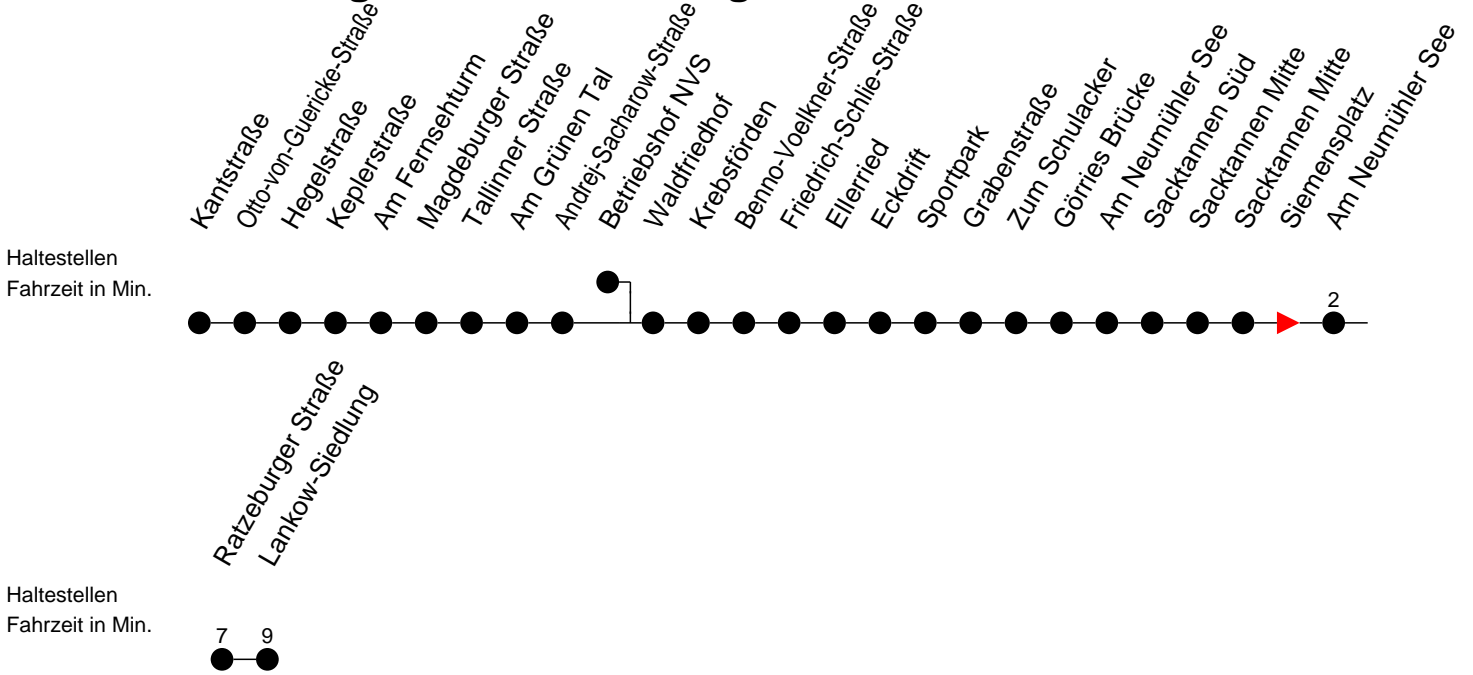

## Richtung: Lankow-Siedlung

### Montag bis Freitag (NICHT am 24. und 31. Dezember)

Std.	Minuten
5	37
6	43
7	18
13	41
14	11

### Samstag sowie 24. und 31. Dezember

Std.	Minuten
5	
6	
7	
13	
14	