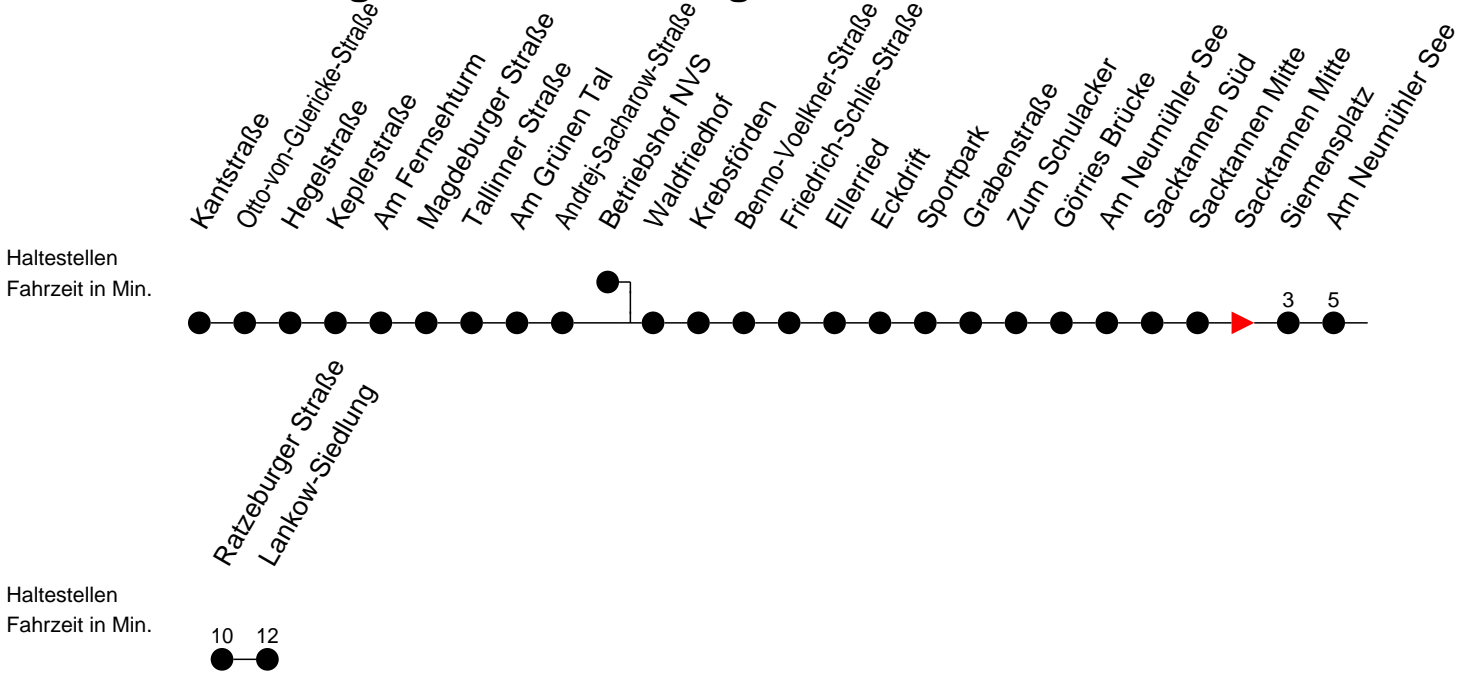

## Richtung: Lankow-Siedlung

### Montag bis Freitag

Std.	Minuten
5	36
6	42
7	25
13	40
14	10