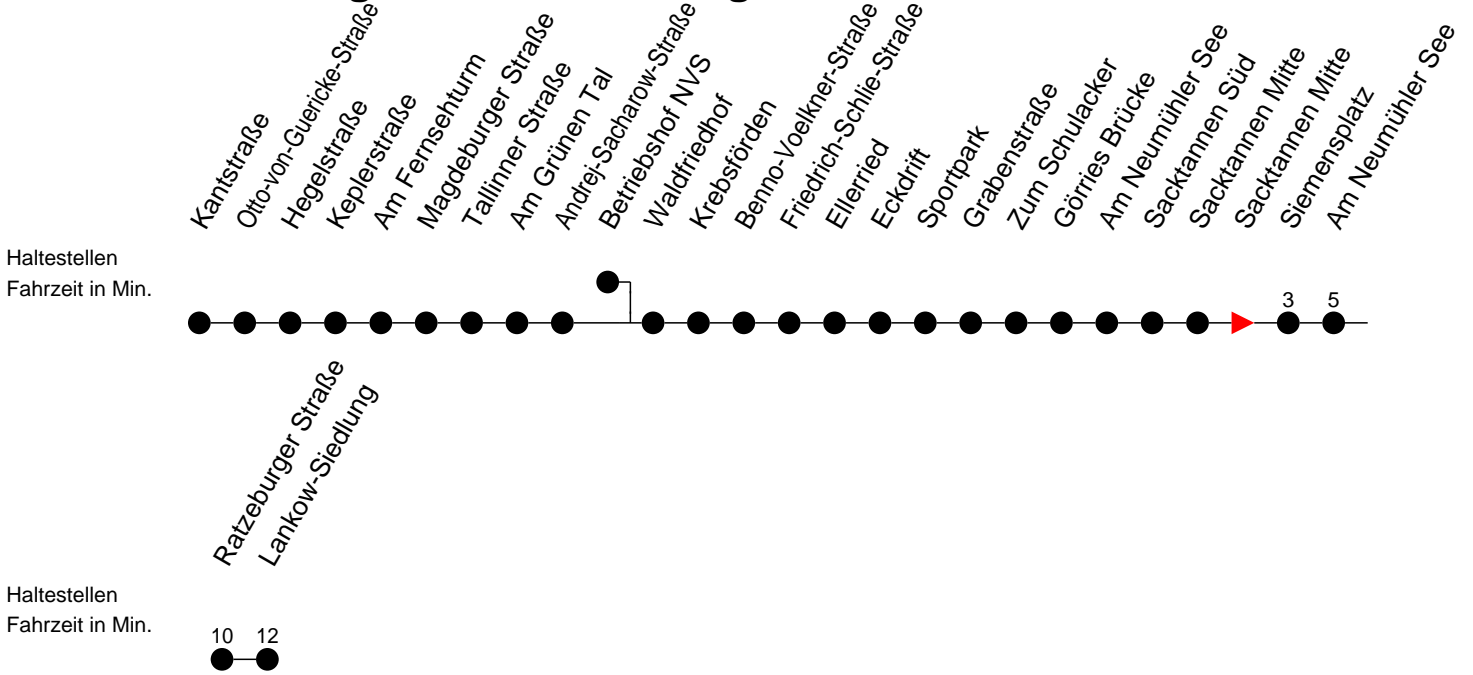

## Richtung: Lankow-Siedlung

### Montag bis Freitag

Std.	Minuten
5	36
6	42
7	19
13	40
14	10