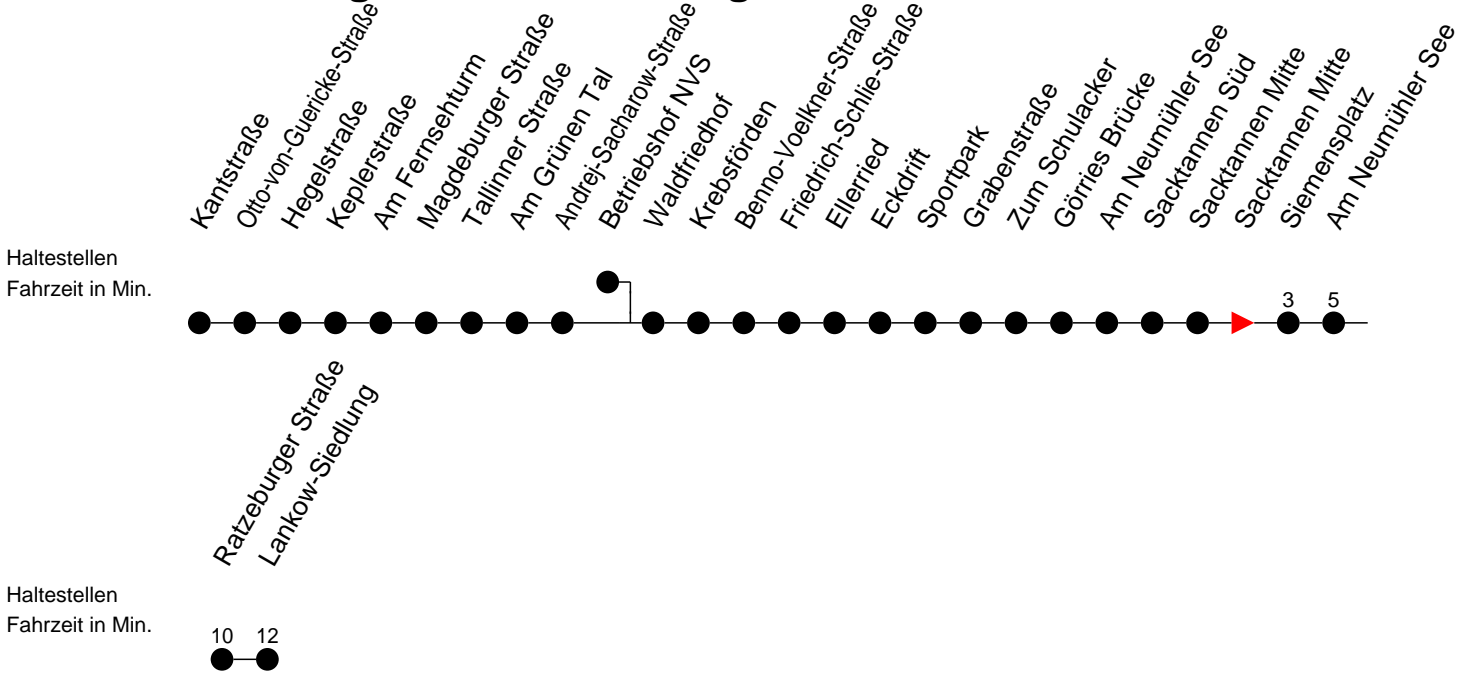

## Richtung: Lankow-Siedlung

### Montag bis Freitag

Std.	Minuten
5	35
6	41
7	16
13	39
14	09