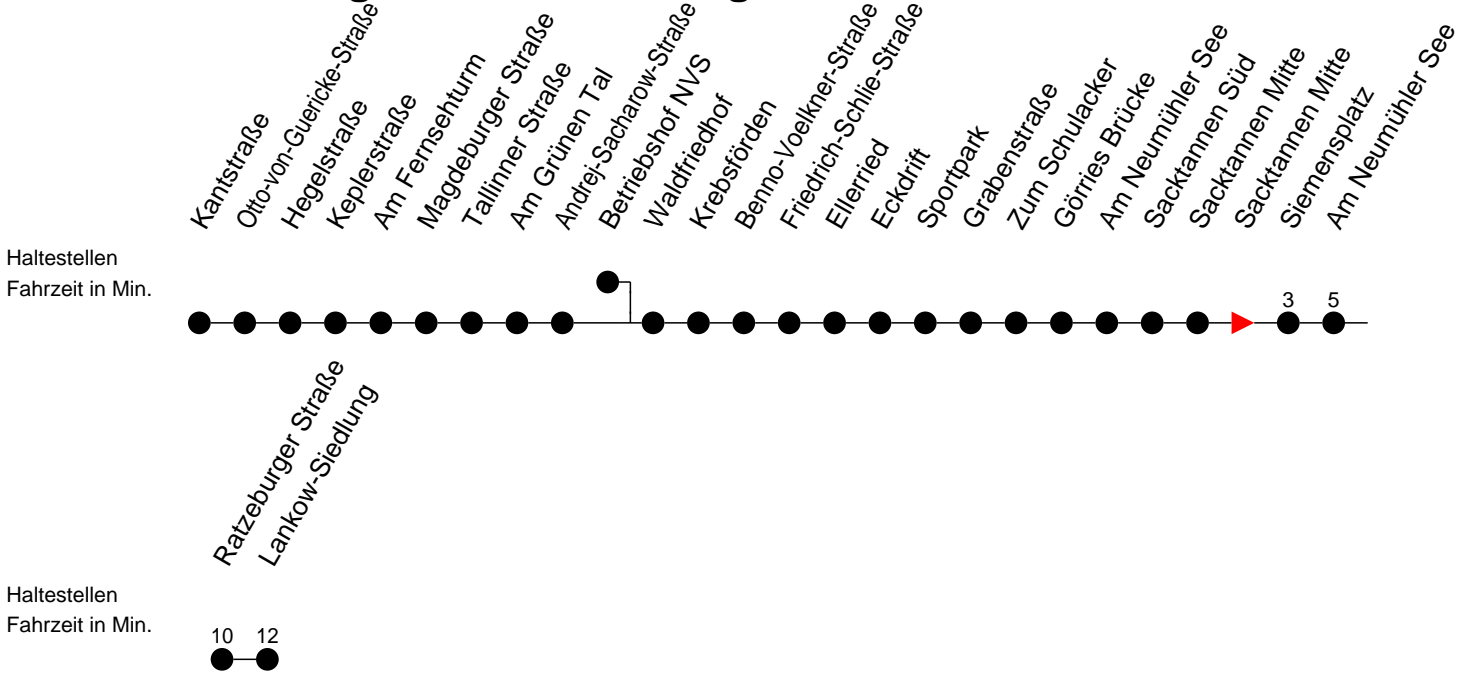

Richtung: Lankow-Siedlung

Montag bis Freitag (NICHT am 24. und 31. Dezember)

Std.	Minuten
5	35
6	41
7	16
13	39
14	09

Samstag sowie 24. und 31. Dezember

Std.	Minuten
5	
6	
7	
13	
14	

Sonn- und Feiertag

Std.	Minuten
5	
6	
7	
13	
14	