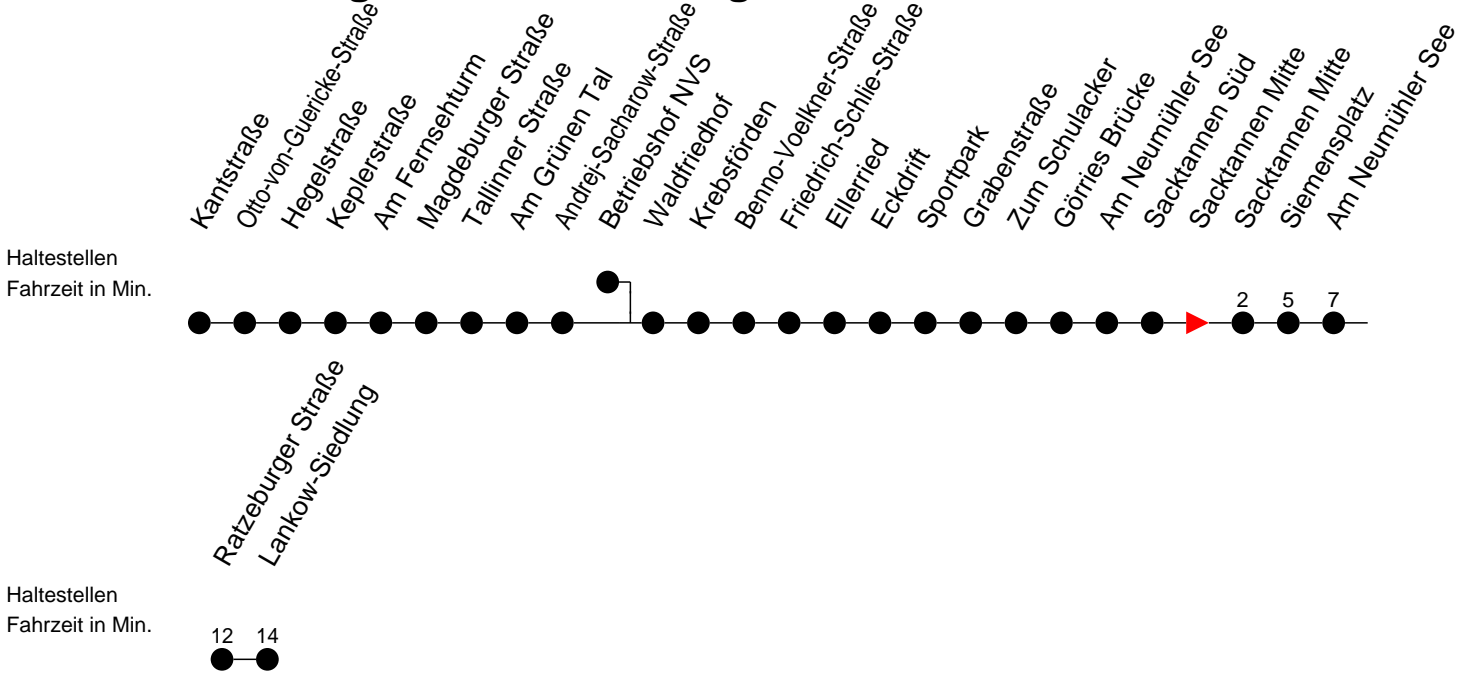

Richtung: Lankow-Siedlung

Montag bis Freitag

Std.	Minuten
5	35
6	41
7	24
13	39
14	09

Samstag

Std.	Minuten
5	
6	
7	
13	
14	

Sonn- und Feiertag

Std.	Minuten
5	
6	
7	
13	
14	