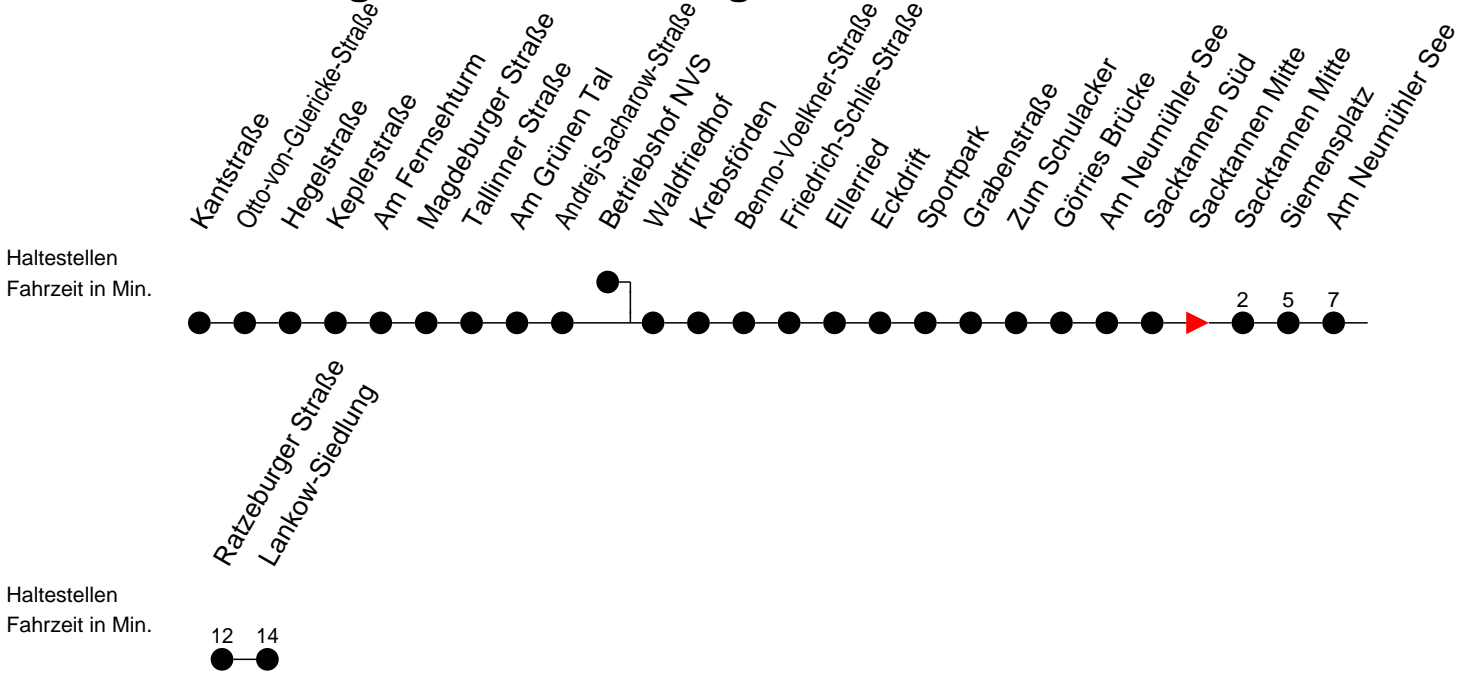

## Richtung: Lankow-Siedlung

### Montag bis Freitag

Std.	Minuten
5	35
6	41
7	18
13	39
14	09