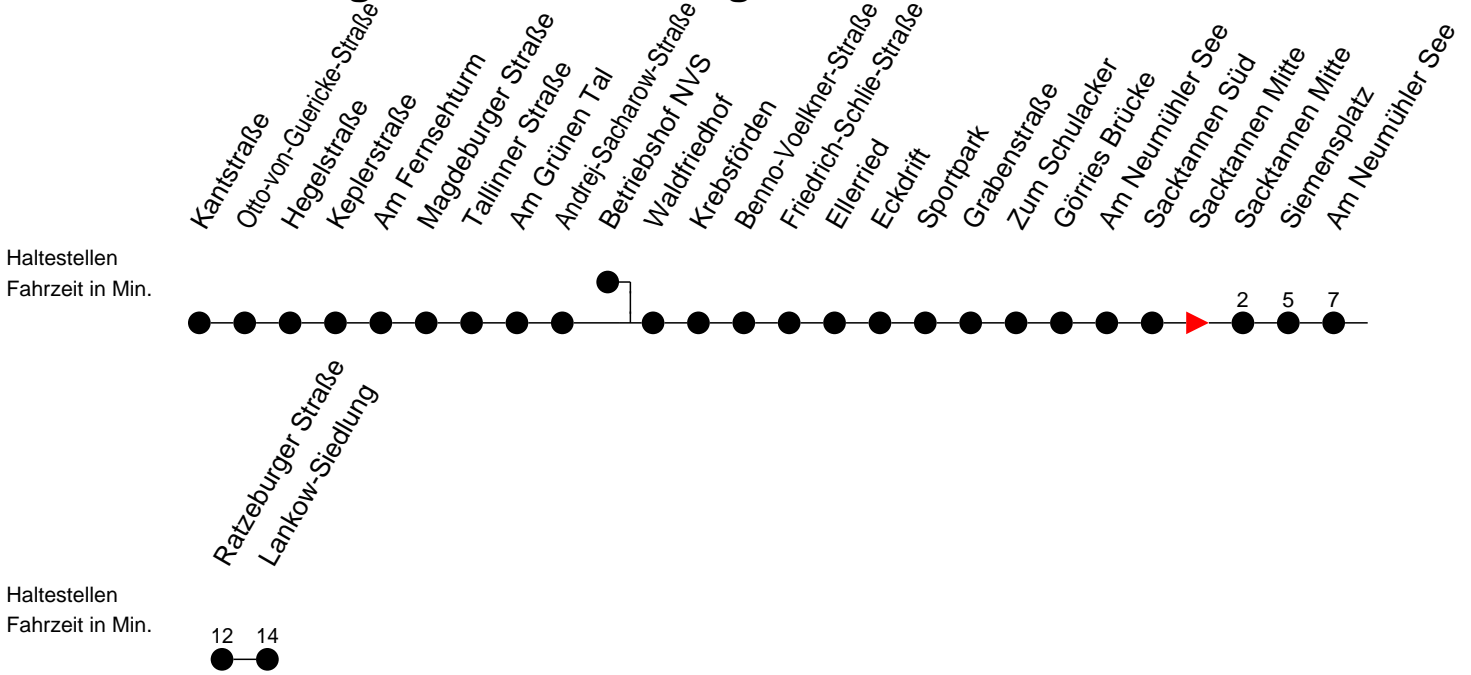

Richtung: Lankow-Siedlung

Montag bis Freitag

Std.	Minuten
5	34
6	40
7	15
13	38
14	08

Samstag

Std.	Minuten
5	
6	
7	
13	
14	

Sonn- und Feiertag

Std.	Minuten
5	
6	
7	
13	
14	