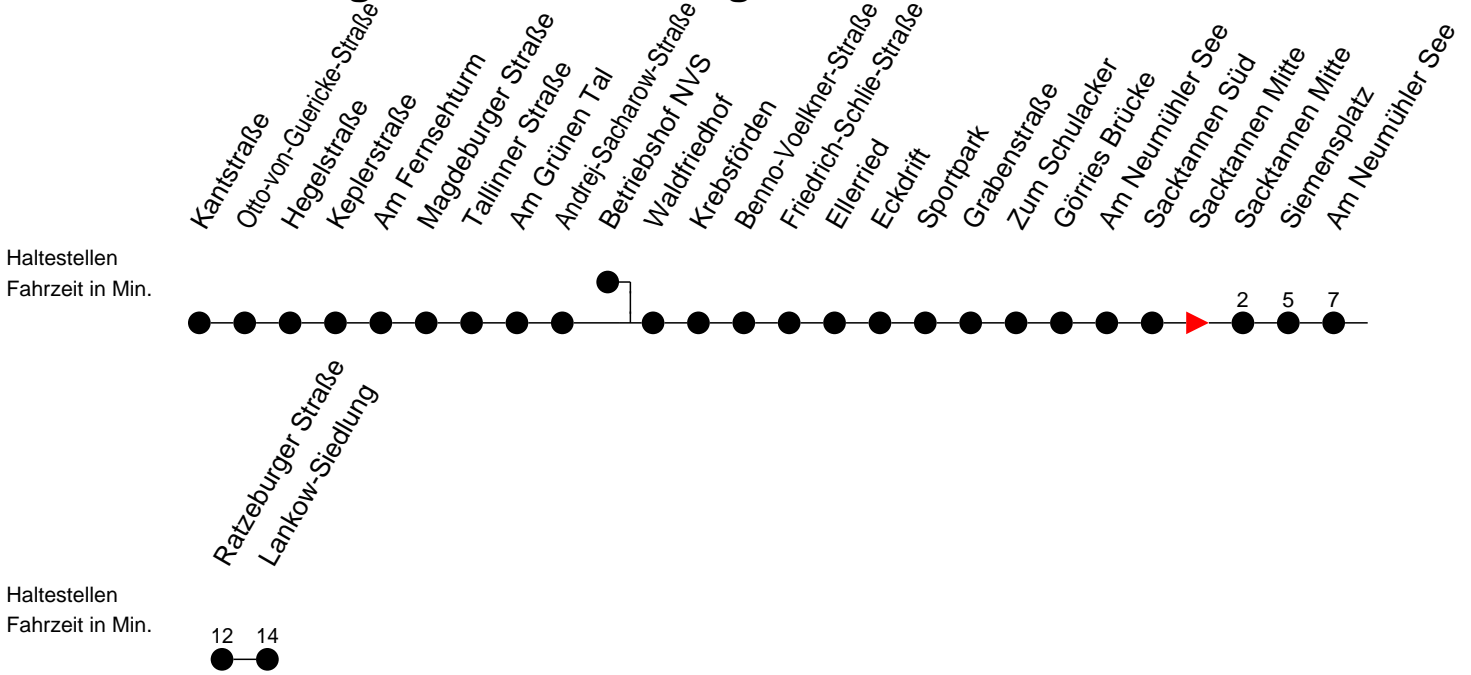

Richtung: Lankow-Siedlung

Montag bis Freitag (NICHT am 24. und 31. Dezember)

Std.	Minuten
5	34
6	40
7	15
13	38
14	08

Samstag sowie 24. und 31. Dezember

Std.	Minuten
5	
6	
7	
13	
14	

Sonn- und Feiertag

Std.	Minuten
5	
6	
7	
13	
14	