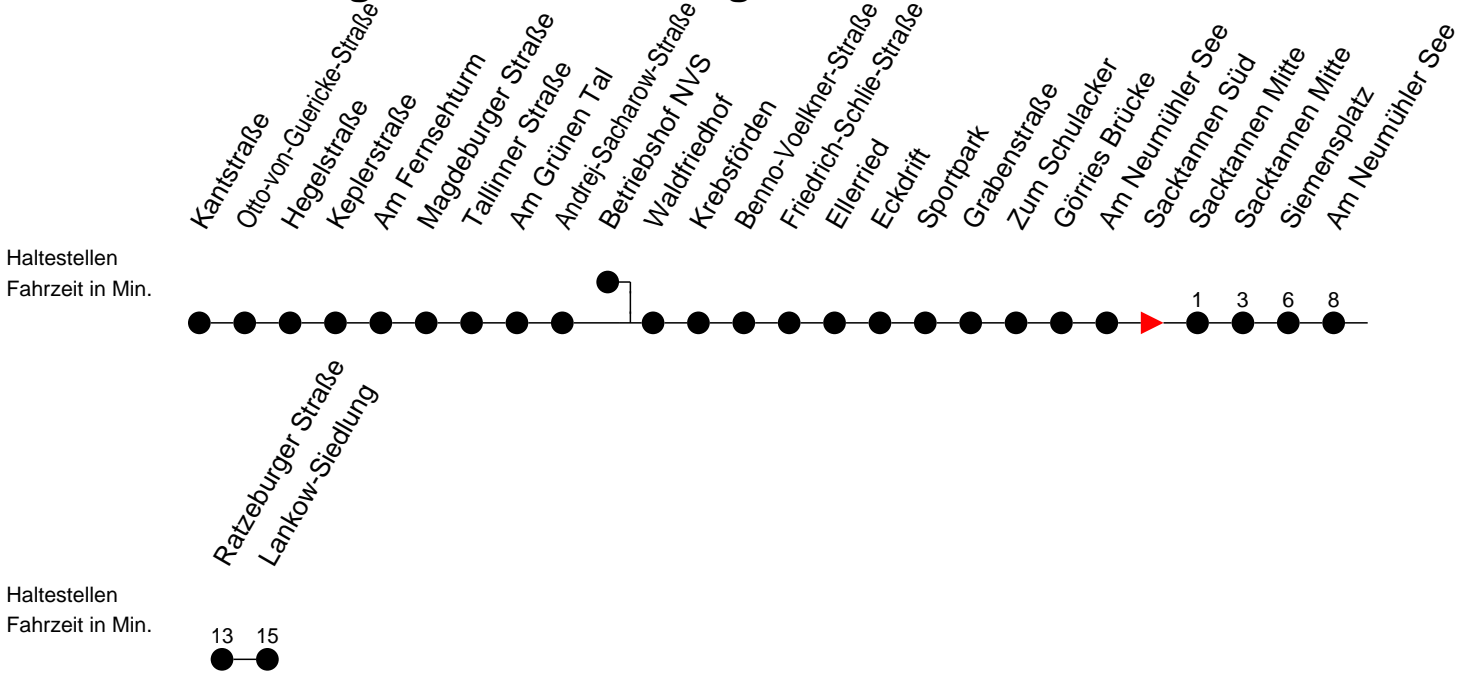

## Richtung: Lankow-Siedlung

### Montag bis Freitag

Std.	Minuten
5	34
6	40
7	23
13	38
14	08