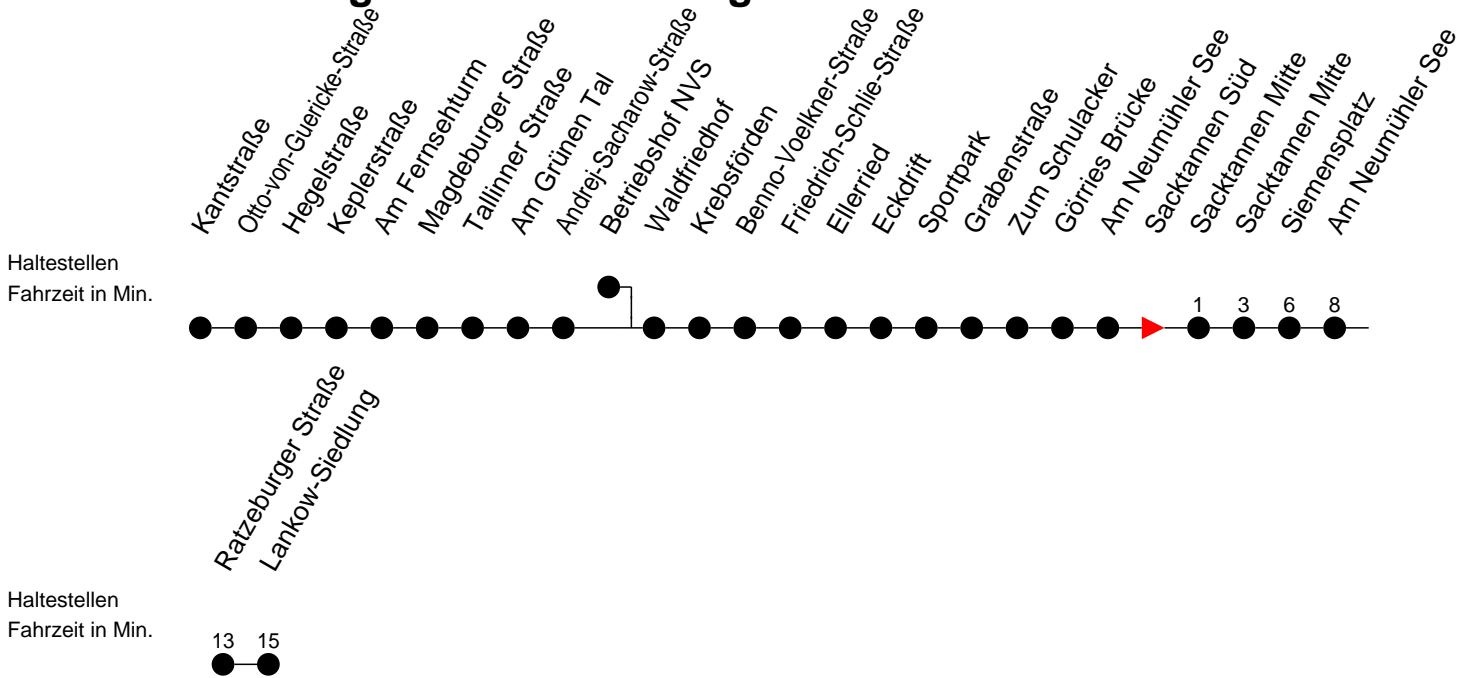

Richtung: Lankow-Siedlung

Montag bis Freitag

Std.	Minuten
5	34
6	40
7	17
13	38
14	08

Samstag

Std.	Minuten
5	
6	
7	
13	
14	

Sonn- und Feiertag

Std.	Minuten
5	
6	
7	
13	
14	