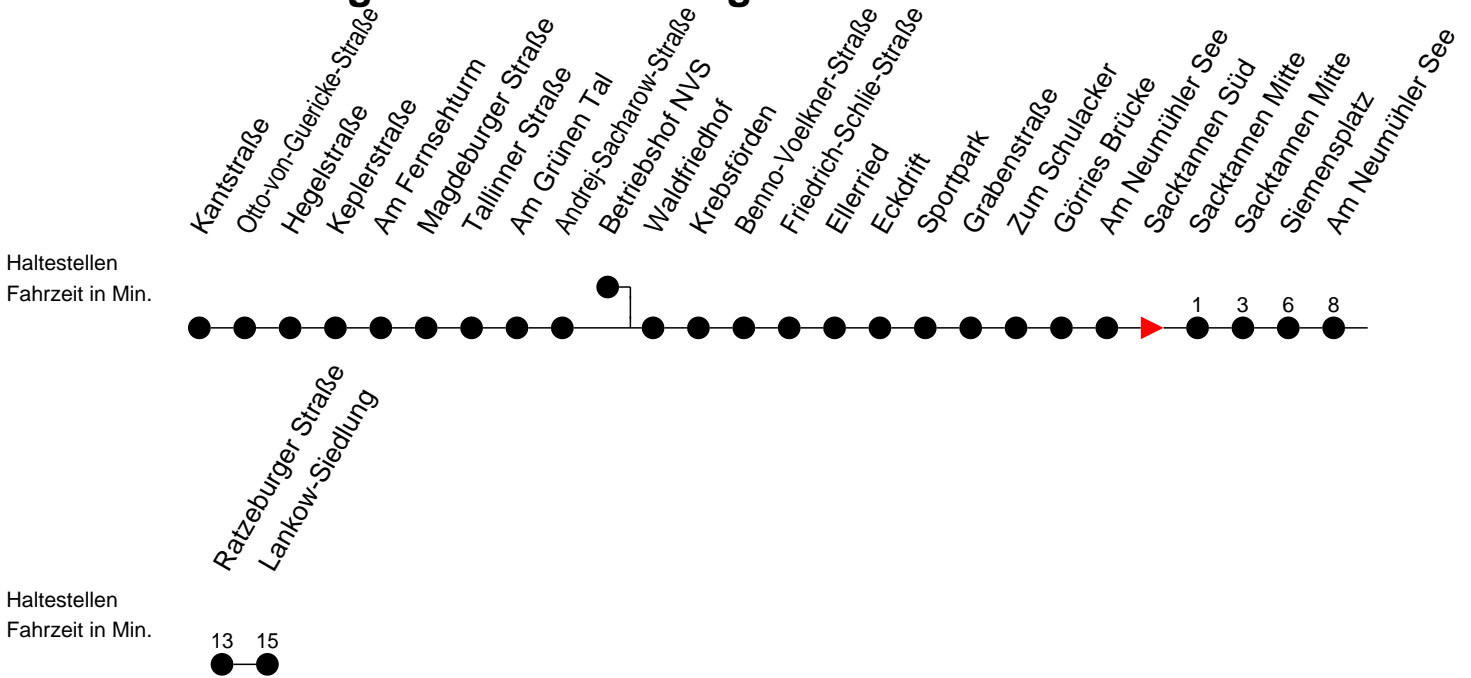

Richtung: Lankow-Siedlung

Montag bis Freitag

Std.	Minuten
5	33
6	39
7	14
13	37
14	07

Samstag

Std.	Minuten
5	
6	
7	
13	
14	

Sonn- und Feiertag

Std.	Minuten
5	
6	
7	
13	
14	