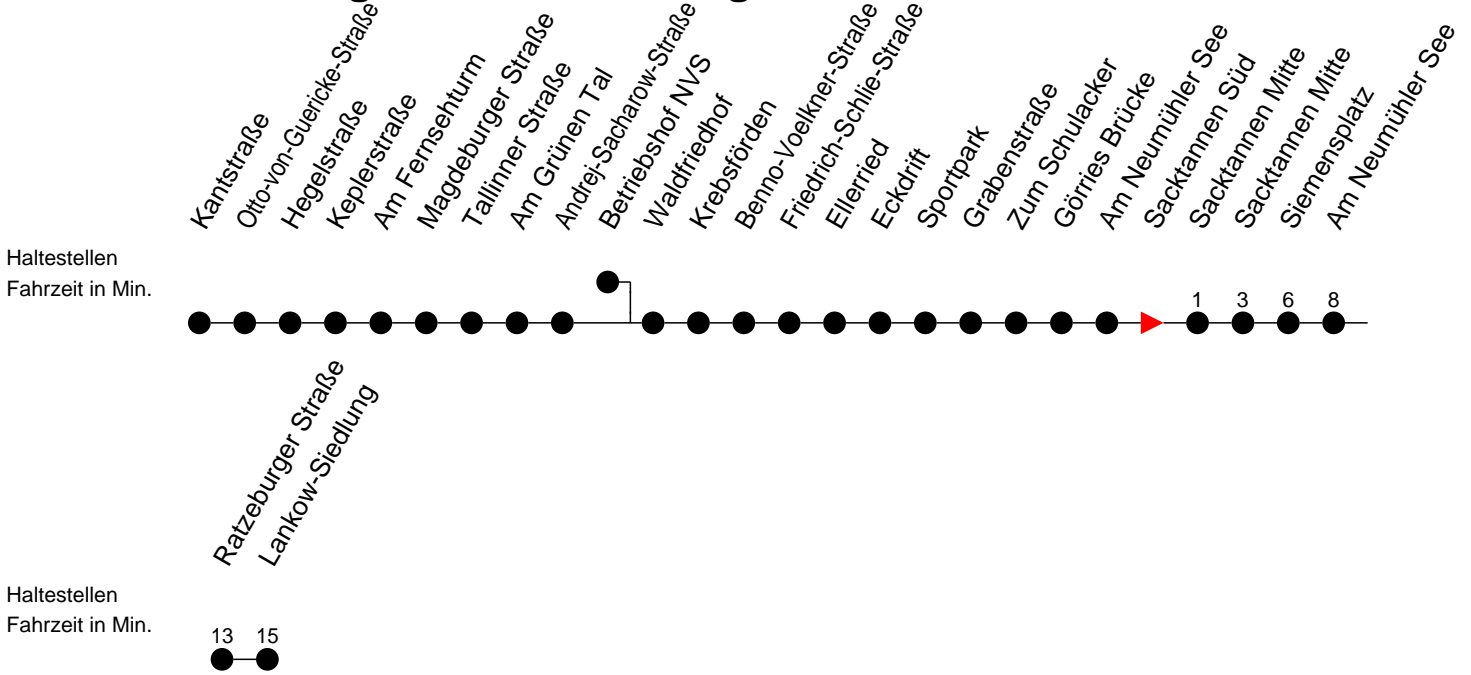

Richtung: Lankow-Siedlung

Montag bis Freitag (NICHT am 24. und 31. Dezember)

Std.	Minuten
5	33
6	39
7	14
13	37
14	07

Samstag sowie 24. und 31. Dezember

Std.	Minuten
5	
6	
7	
13	
14	

Sonn- und Feiertag

Std.	Minuten
5	
6	
7	
13	
14	