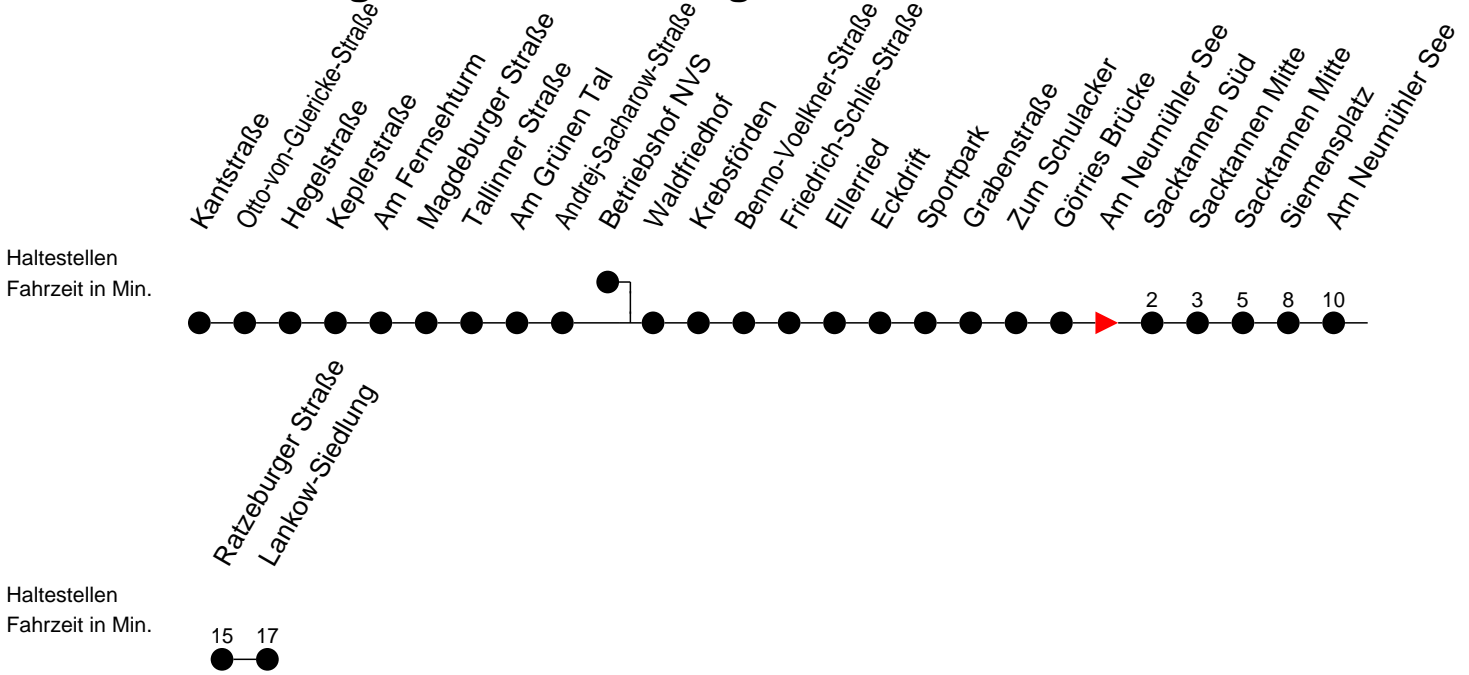

Richtung: Lankow-Siedlung

Montag bis Freitag

Std.	Minuten
5	31
6	37
7	20
13	35
14	05

Samstag

Std.	Minuten
5	
6	
7	
13	
14	

Sonn- und Feiertag

Std.	Minuten
5	
6	
7	
13	
14	