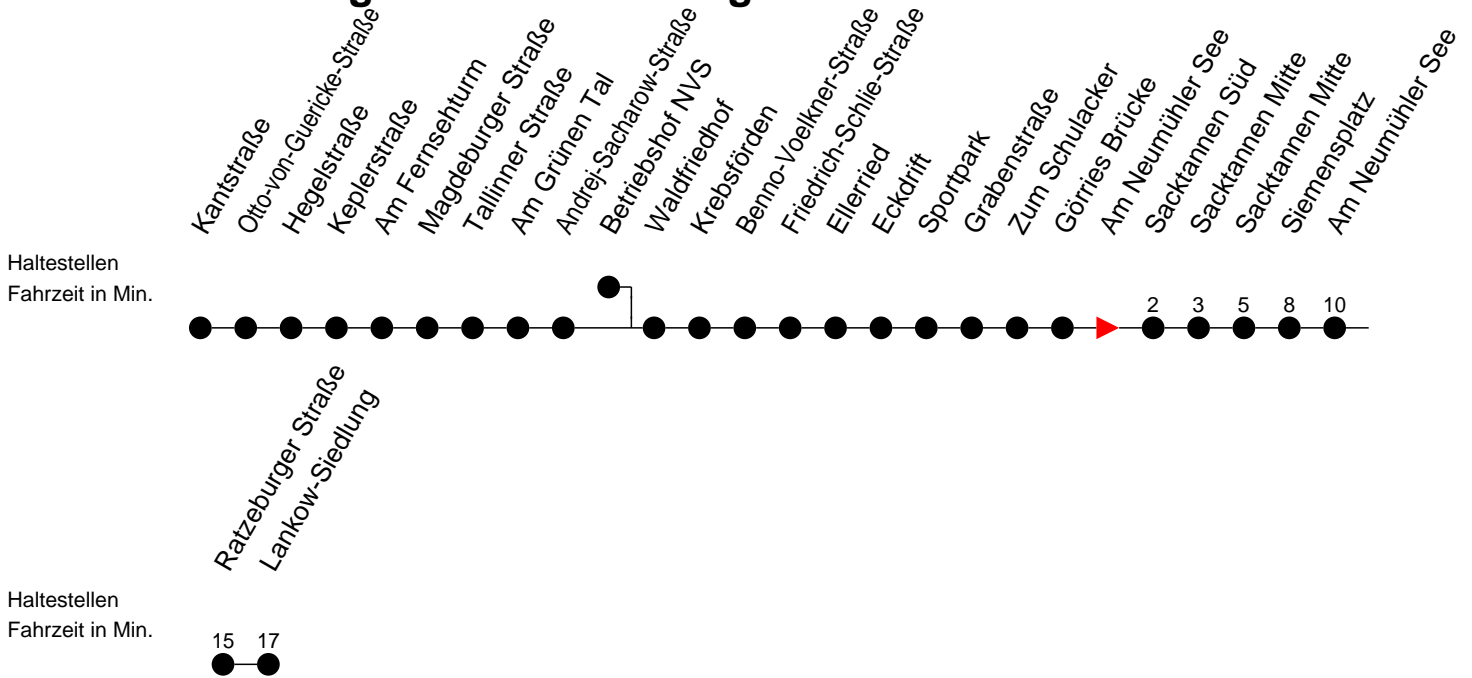

Richtung: Lankow-Siedlung

Montag bis Freitag

Std.	Minuten
5	31
6	37
7	14
13	35
14	05

Samstag

Std.	Minuten
5	
6	
7	
13	
14	

Sonn- und Feiertag

Std.	Minuten
5	
6	
7	
13	
14	