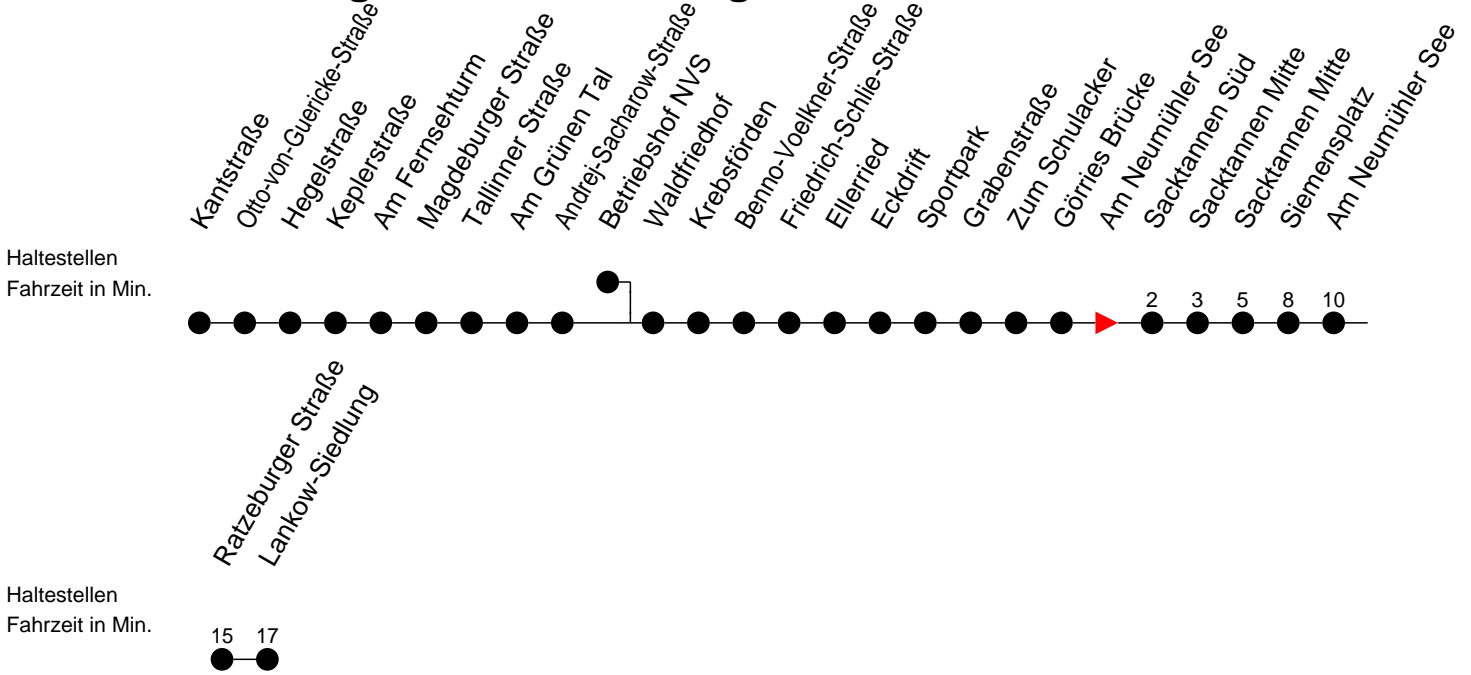

Richtung: Lankow-Siedlung

Montag bis Freitag (NICHT am 24. und 31. Dezember)

Std.	Minuten
5	31
6	37
7	12
13	35
14	05

Samstag sowie 24. und 31. Dezember

Std.	Minuten
5	
6	
7	
13	
14	

Sonn- und Feiertag

Std.	Minuten
5	
6	
7	
13	
14	