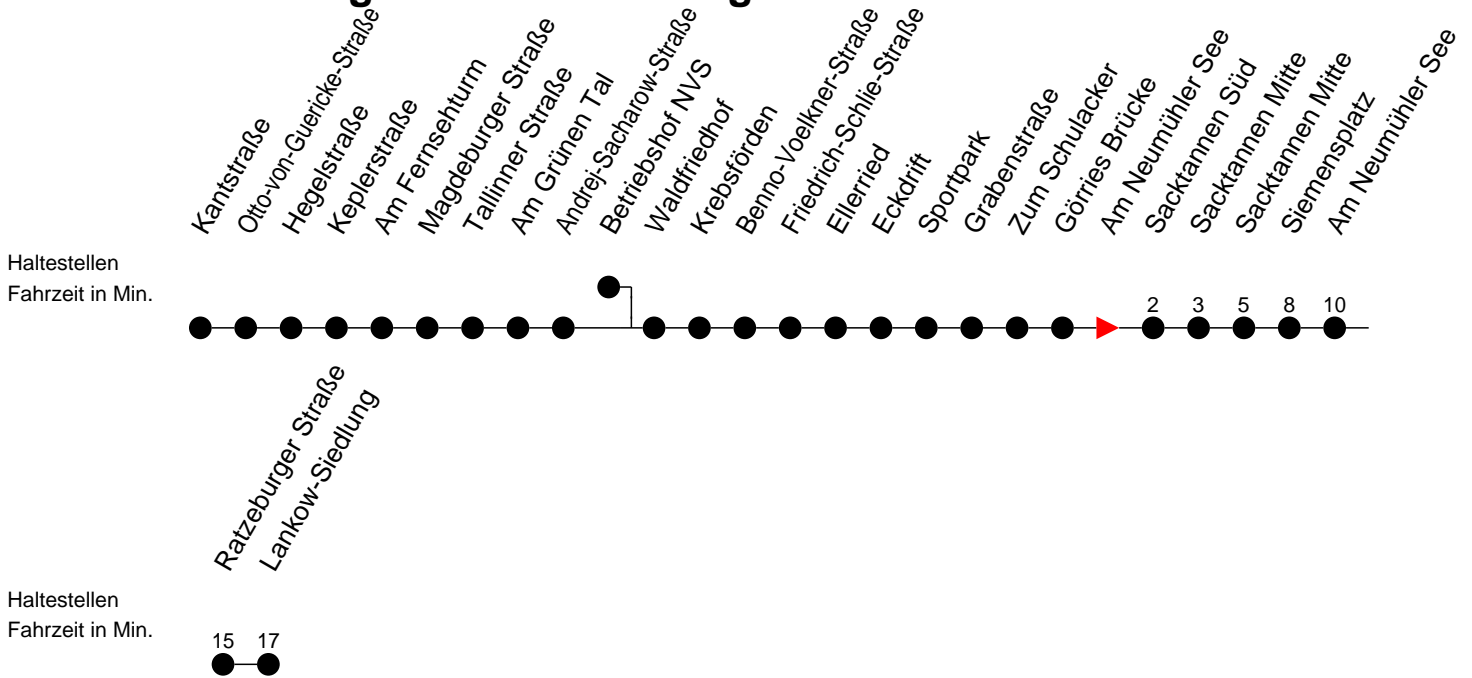

## Richtung: Lankow-Siedlung

### Montag bis Freitag (NICHT am 24. und 31. Dezember 2020)

Std.	Minuten
5	31
6	37
7	12
13	35
14	05

### Samstag sowie 24. und 31. Dezember 2020

Std.	Minuten
5	
6	
7	
13	
14	