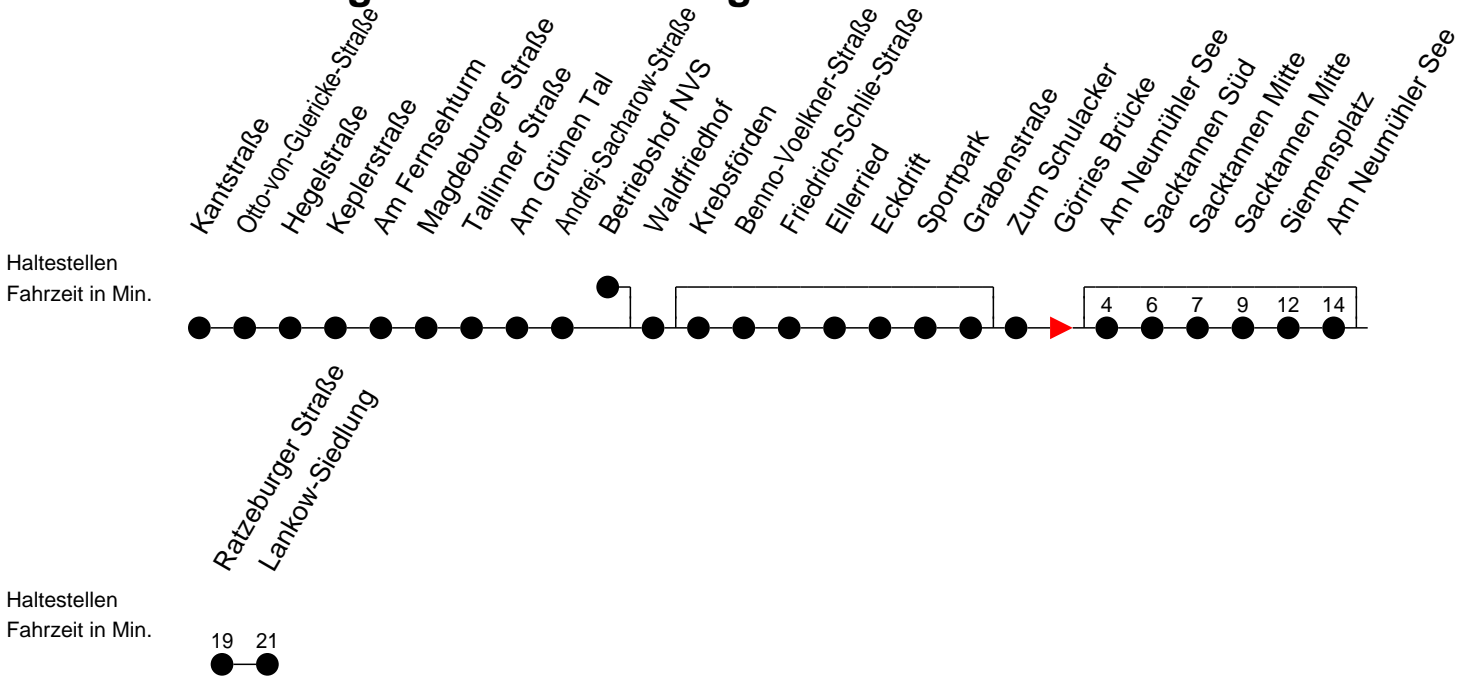

## Richtung: Lankow-Siedlung

### Sonn- und Feiertag

Std.	Minuten
4	
5	26 <sup>Ⓚ</sup>
6	
7	
13	
14	

- Ⓚ - Direktverkehr (ohne Sacktannen)
- Ⓚ - Direktverkehr (ohne Sacktannen); verkehrt ab Ratzeburger Straße weiter als Linie 17 zur Kieler Straße
- Ⓚ - verkehrt nur während der Schulzeit