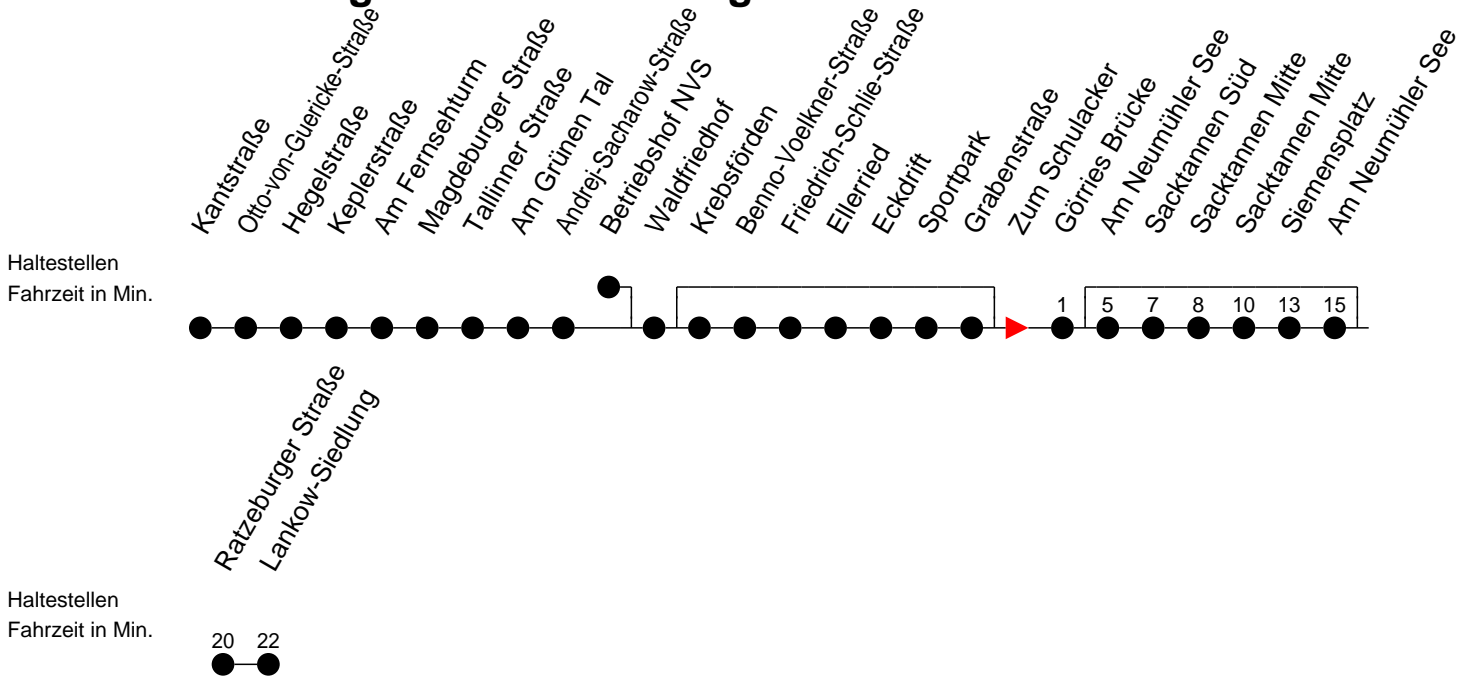

Richtung: Lankow-Siedlung

Montag bis Freitag

Std.	Minuten
4	43 [Ⓚ]
5	03 [Ⓚ] 11 [Ⓛ] 26 57 [Ⓛ]
6	32
7	15
12	01 [Ⓚ]
13	27 [Ⓛ] 30
14	00

Samstag

Std.	Minuten
4	
5	25 [Ⓛ]
6	
7	
12	
13	
14	

Sonn- und Feiertag

Std.	Minuten
4	
5	25 [Ⓛ]
6	
7	
12	
13	
14	

- Ⓛ - Direktverkehr (ohne Sacktannen)
- Ⓚ - Direktverkehr (ohne Sacktannen); verkehrt ab Ratzeburger Straße weiter als Linie 17 zur Kieler Straße
- Ⓢ - verkehrt nur während der Schulzeit