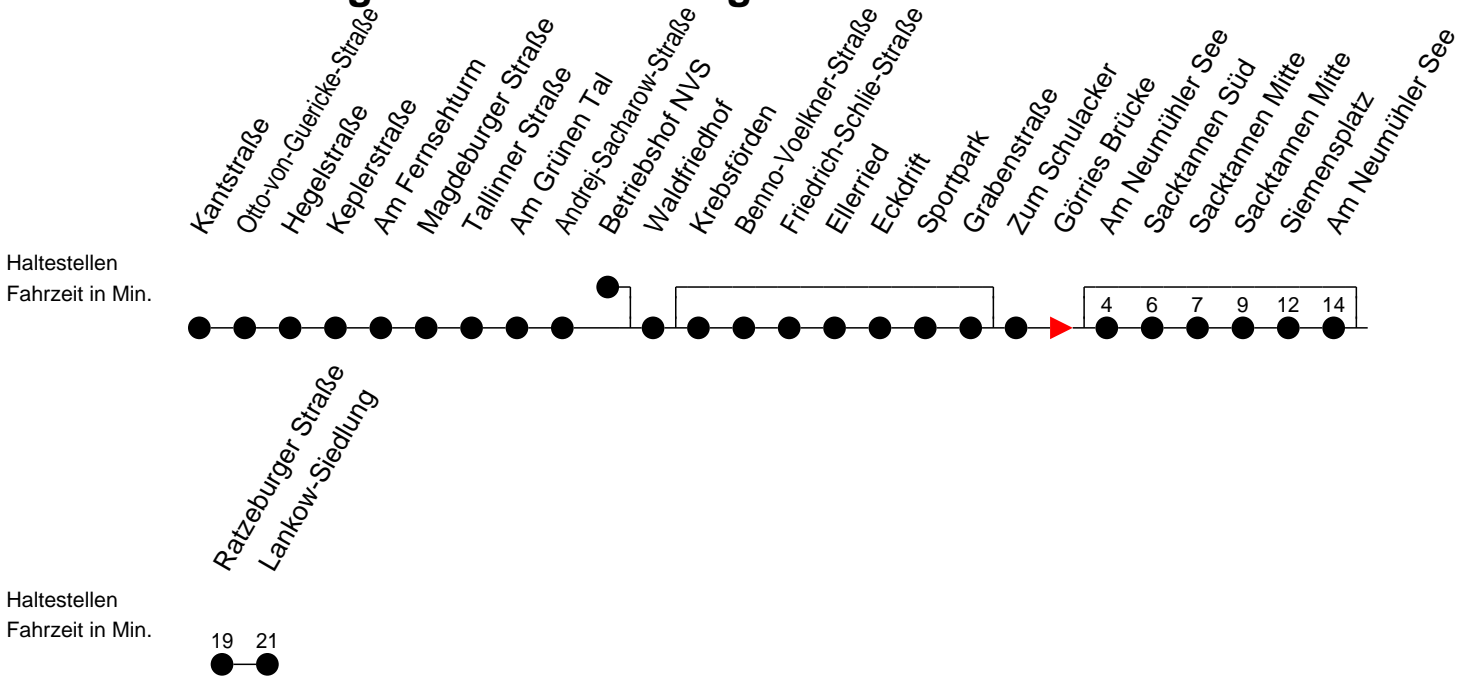

## Richtung: Lankow-Siedlung

### Sonn- und Feiertag

Std.	Minuten
4	
5	26 <sup>Ⓚ</sup>
6	
7	
12	
13	
14	

- Ⓚ - Direktverkehr (ohne Sacktannen)
- Ⓚ - Direktverkehr (ohne Sacktannen); verkehrt ab Ratzeburger Straße weiter als Linie 17 zur Kieler Straße
- Ⓚ - verkehrt nur während der Schulzeit