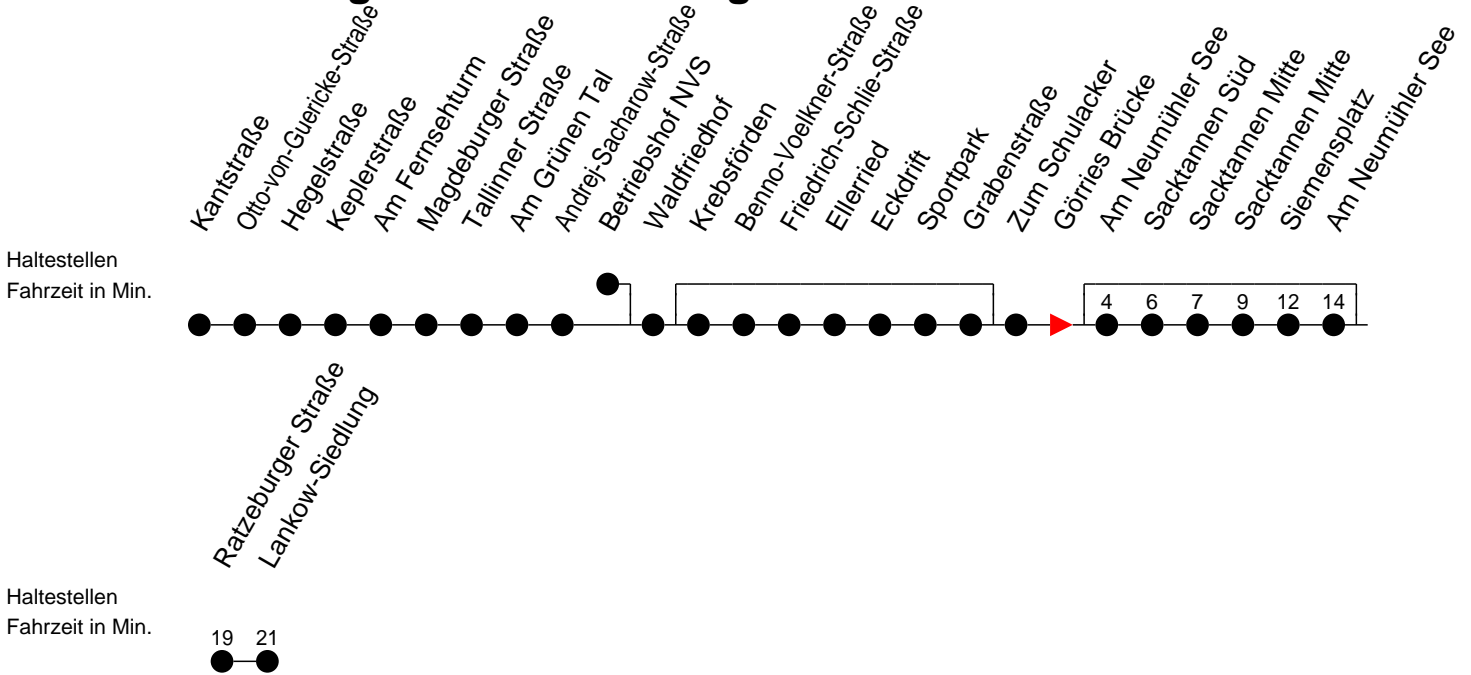

Richtung: Lankow-Siedlung

Montag bis Freitag

Std.	Minuten
4	44 [Ⓚ]
5	04 [Ⓚ] 15 [Ⓛ] 27
6	01 [Ⓛ] 33
7	08
11	59 [Ⓚ]
13	31 31 [Ⓢ] 01 [Ⓛ]
14	01

Samstag

Std.	Minuten
4	
5	25 [Ⓛ]
6	
7	
11	
13	
14	

Sonn- und Feiertag

Std.	Minuten
4	
5	25 [Ⓛ]
6	
7	
11	
13	
14	

- Ⓛ - Direktverkehr (ohne Sacktannen)
- Ⓚ - Direktverkehr (ohne Sacktannen); verkehrt ab Ratzeburger Straße weiter als Linie 17 zur Kieler Straße
- Ⓢ - verkehrt nur während der Schulzeit