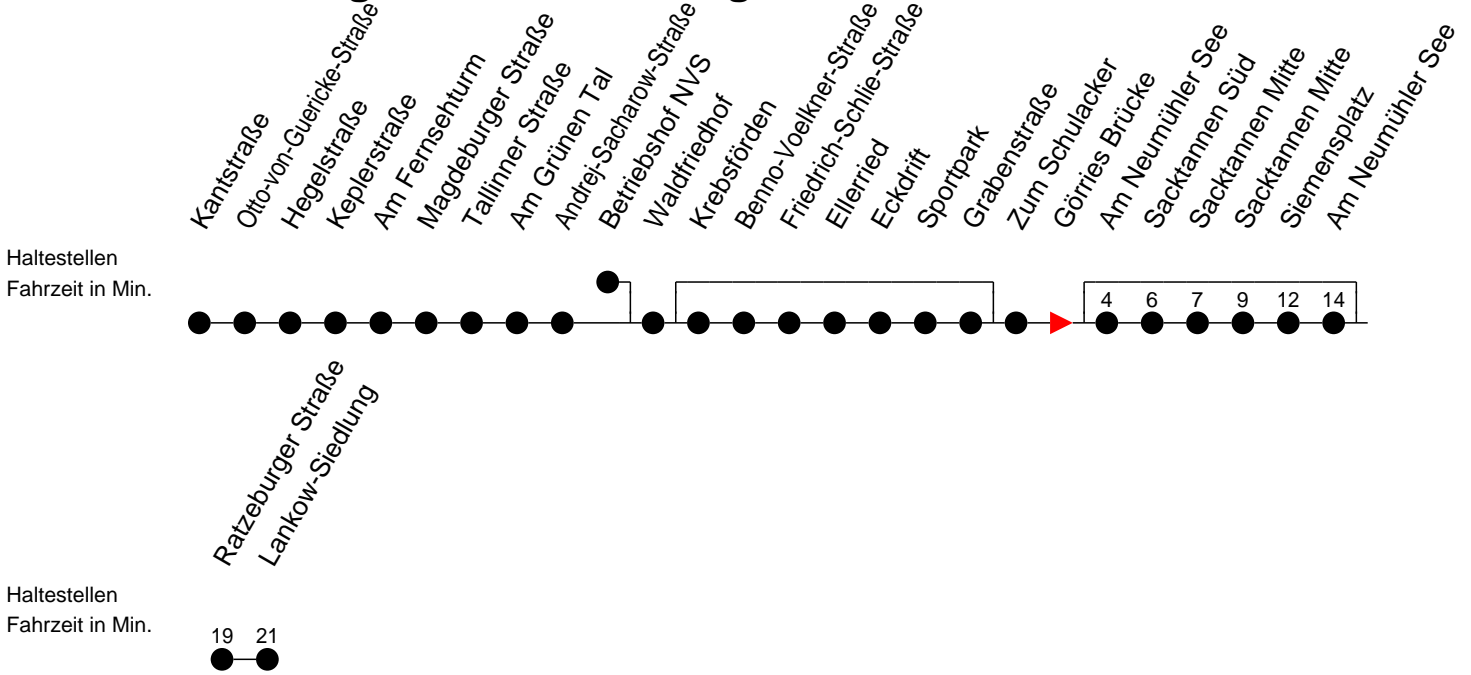

Richtung: Lankow-Siedlung

Montag bis Freitag (NICHT am 24. und 31. Dezember)

Std.	Minuten
4	44 [Ⓚ]
5	04 [Ⓚ] 15 [Ⓛ] 27
6	01 [Ⓛ] 33
7	08
11	59 [Ⓚ]
13	31 31 [Ⓢ] _Ⓛ
14	01

Samstag sowie 24. und 31. Dezember

Std.	Minuten
4	
5	25 [Ⓛ]
6	
7	
11	
13	
14	

Sonn- und Feiertag

Std.	Minuten
4	
5	25 [Ⓛ]
6	
7	
11	
13	
14	

- Ⓛ - Direktverkehr (ohne Sacktannen)
- Ⓚ - Direktverkehr (ohne Sacktannen); verkehrt ab Ratzeburger Straße weiter als Linie 17 zur Kieler Straße
- Ⓢ - verkehrt nur während der Schulzeit