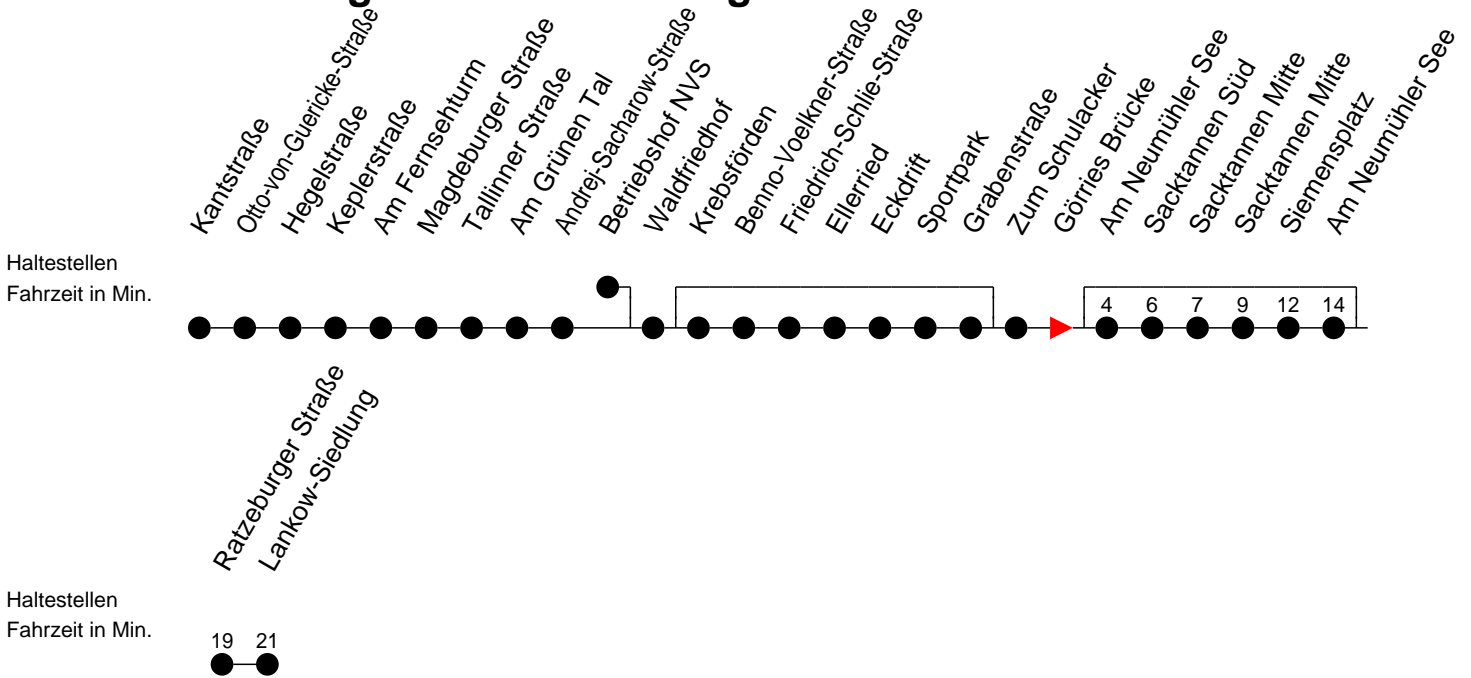

Richtung: Lankow-Siedlung

Montag bis Freitag (NICHT am 24. und 31. Dezember 2020)

| Std. | Minuten |
|------|------------------------------------|
| 4 | 44 [Ⓚ] |
| 5 | 04 [Ⓚ] 15 [Ⓛ] 27 |
| 6 | 01 [Ⓛ] 33 |
| 7 | 08 |
| 11 | 59 [Ⓚ] |
| 13 | 31 31 [Ⓢ] _Ⓛ |
| 14 | 01 |

Samstag sowie 24. und 31. Dezember 2020

| Std. | Minuten |
|------|-----------------|
| 4 | |
| 5 | 25 [Ⓛ] |
| 6 | |
| 7 | |
| 11 | |
| 13 | |
| 14 | |

Sonn- und Feiertag

| Std. | Minuten |
|------|-----------------|
| 4 | |
| 5 | 25 [Ⓛ] |
| 6 | |
| 7 | |
| 11 | |
| 13 | |
| 14 | |

- Ⓛ - Direktverkehr (ohne Sacktannen)
- Ⓚ - Direktverkehr (ohne Sacktannen); verkehrt ab Ratzeburger Straße weiter als Linie 17 zur Kieler Straße
- Ⓢ - verkehrt nur während der Schulzeit