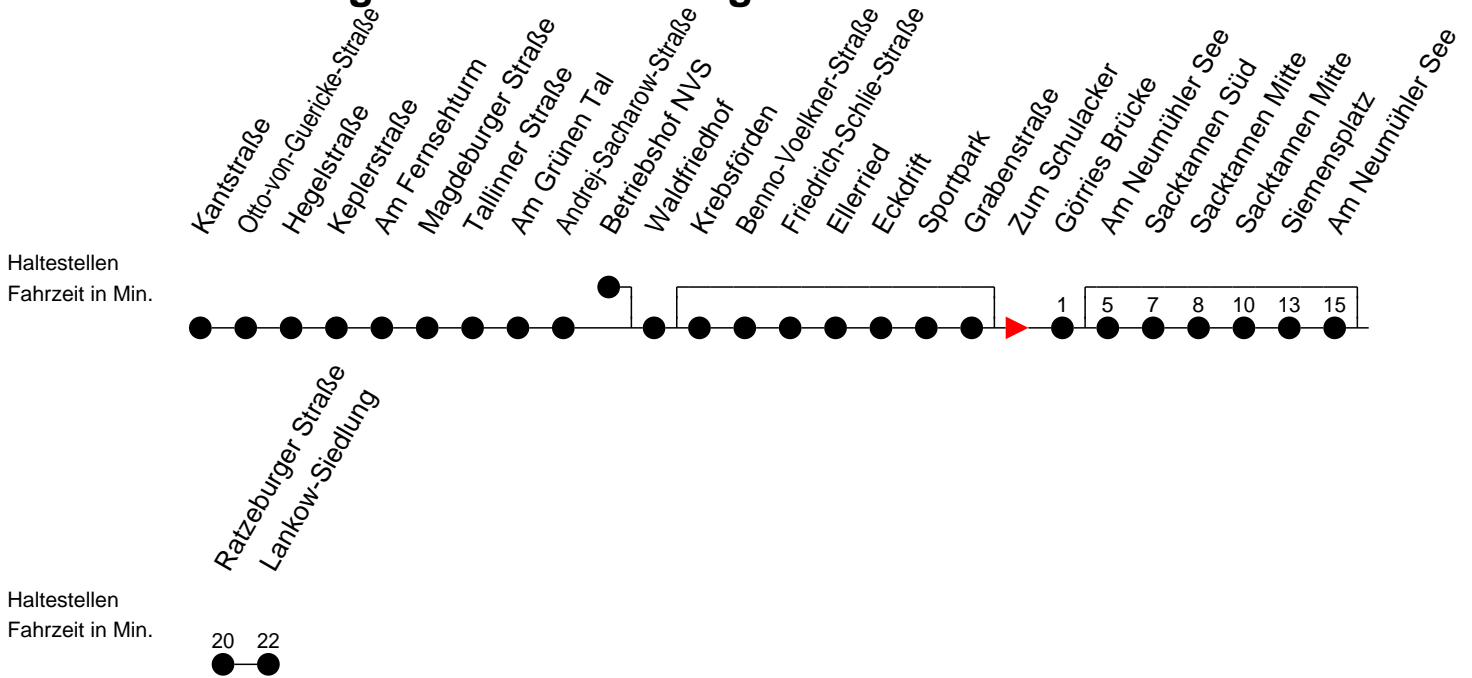

## Richtung: Lankow-Siedlung

### Sonn- und Feiertag

Std.	Minuten
4	
5	25 <sup>Ⓛ</sup>
6	
7	
13	
14	

- Ⓛ - Direktverkehr (ohne Sacktannen)
- Ⓚ - Direktverkehr (ohne Sacktannen); verkehrt ab Ratzeburger Straße weiter als Linie 17 zur Kieler Straße
- Ⓢ - verkehrt nur während der Schulzeit