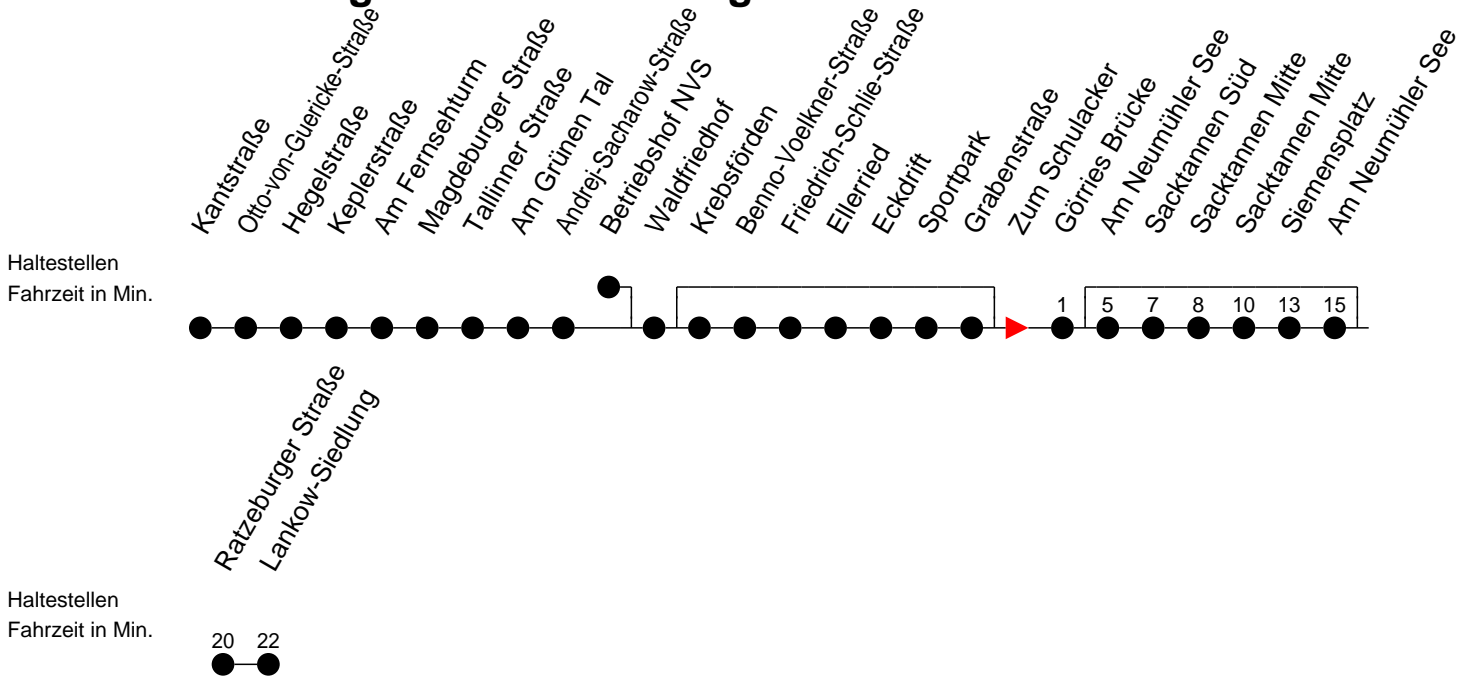

Richtung: Lankow-Siedlung

Montag bis Freitag

Std.	Minuten
4	43 [Ⓚ]
5	03 [Ⓚ] 14 [Ⓚ] 26
6	00 [Ⓚ] 32
7	09
12	01 [Ⓚ]
13	30 30 [Ⓢ] _Ⓚ
14	00

Samstag

Std.	Minuten
4	
5	25 [Ⓚ]
6	
7	
12	
13	
14	

Sonn- und Feiertag

Std.	Minuten
4	
5	25 [Ⓚ]
6	
7	
12	
13	
14	

- Ⓚ - Direktverkehr (ohne Sacktannen)
- Ⓚ - Direktverkehr (ohne Sacktannen); verkehrt ab Ratzeburger Straße weiter als Linie 17 zur Kieler Straße
- Ⓢ - verkehrt nur während der Schulzeit