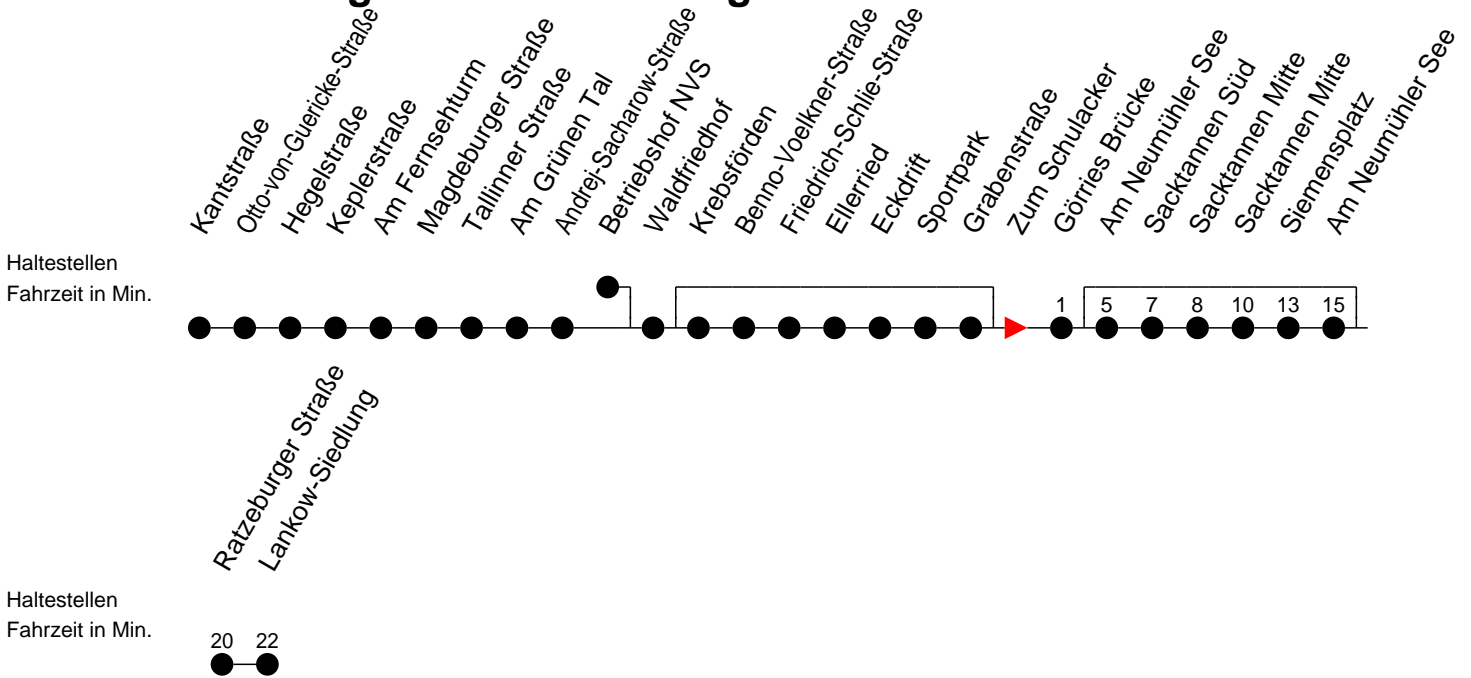

Richtung: Lankow-Siedlung

Montag bis Freitag

Std.	Minuten
4	43 [Ⓚ]
5	03 [Ⓚ] 14 [Ⓛ] 26
6	00 [Ⓛ] 32
7	07
11	58 [Ⓚ]
13	30 30 [Ⓢ] _Ⓛ
14	00

Samstag

Std.	Minuten
4	
5	24 [Ⓛ]
6	
7	
11	
13	
14	

Sonn- und Feiertag

Std.	Minuten
4	
5	24 [Ⓛ]
6	
7	
11	
13	
14	

- Ⓛ - Direktverkehr (ohne Sacktannen)
- Ⓚ - Direktverkehr (ohne Sacktannen); verkehrt ab Ratzeburger Straße weiter als Linie 17 zur Kieler Straße
- Ⓢ - verkehrt nur während der Schulzeit