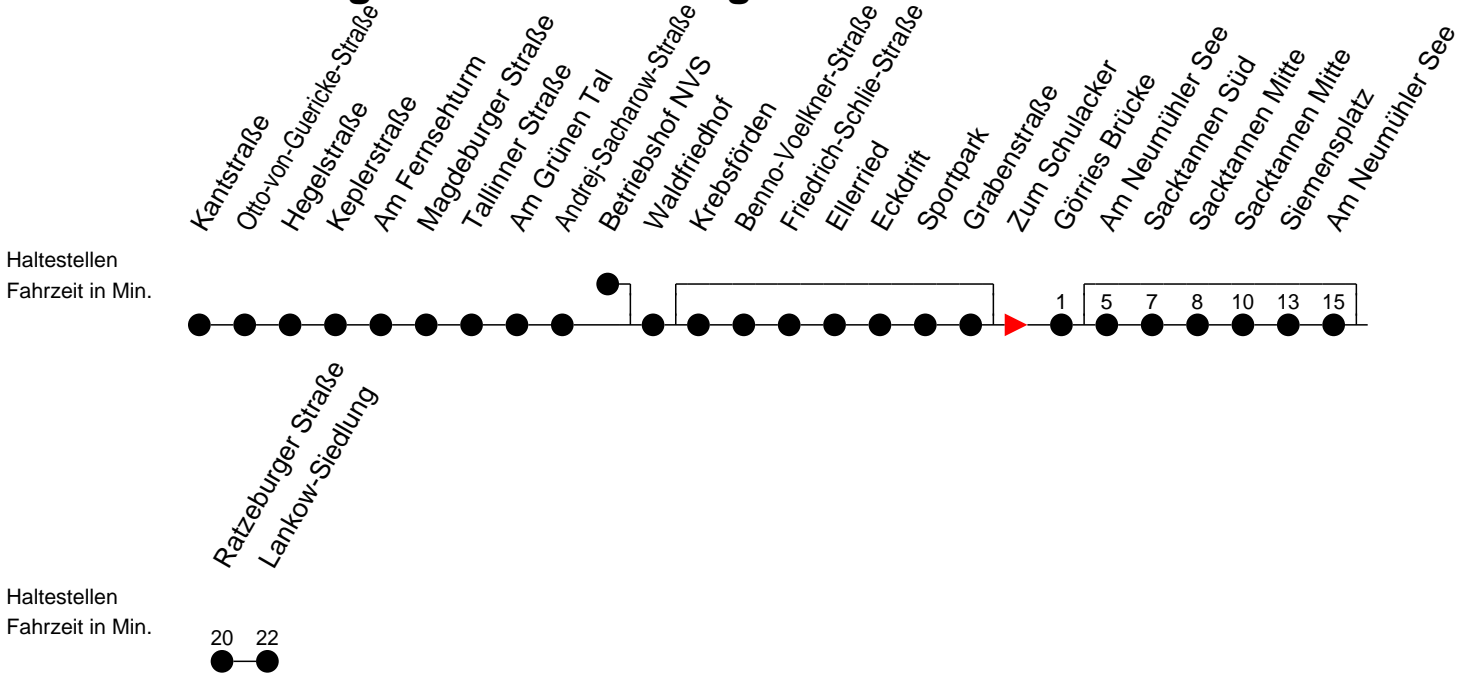

Richtung: Lankow-Siedlung

Montag bis Freitag (NICHT am 24. und 31. Dezember)

Std.	Minuten
4	43 [Ⓚ]
5	03 [Ⓚ] 14 [Ⓛ] 26
6	00 [Ⓛ] 32
7	07
11	58 [Ⓚ]
13	30 30 [Ⓢ] [Ⓛ]
14	00

Samstag sowie 24. und 31. Dezember

Std.	Minuten
4	
5	24 [Ⓛ]
6	
7	
11	
13	
14	

Sonn- und Feiertag

Std.	Minuten
4	
5	24 [Ⓛ]
6	
7	
11	
13	
14	

- Ⓛ - Direktverkehr (ohne Sacktannen)
- Ⓚ - Direktverkehr (ohne Sacktannen); verkehrt ab Ratzeburger Straße weiter als Linie 17 zur Kieler Straße
- Ⓢ - verkehrt nur während der Schulzeit