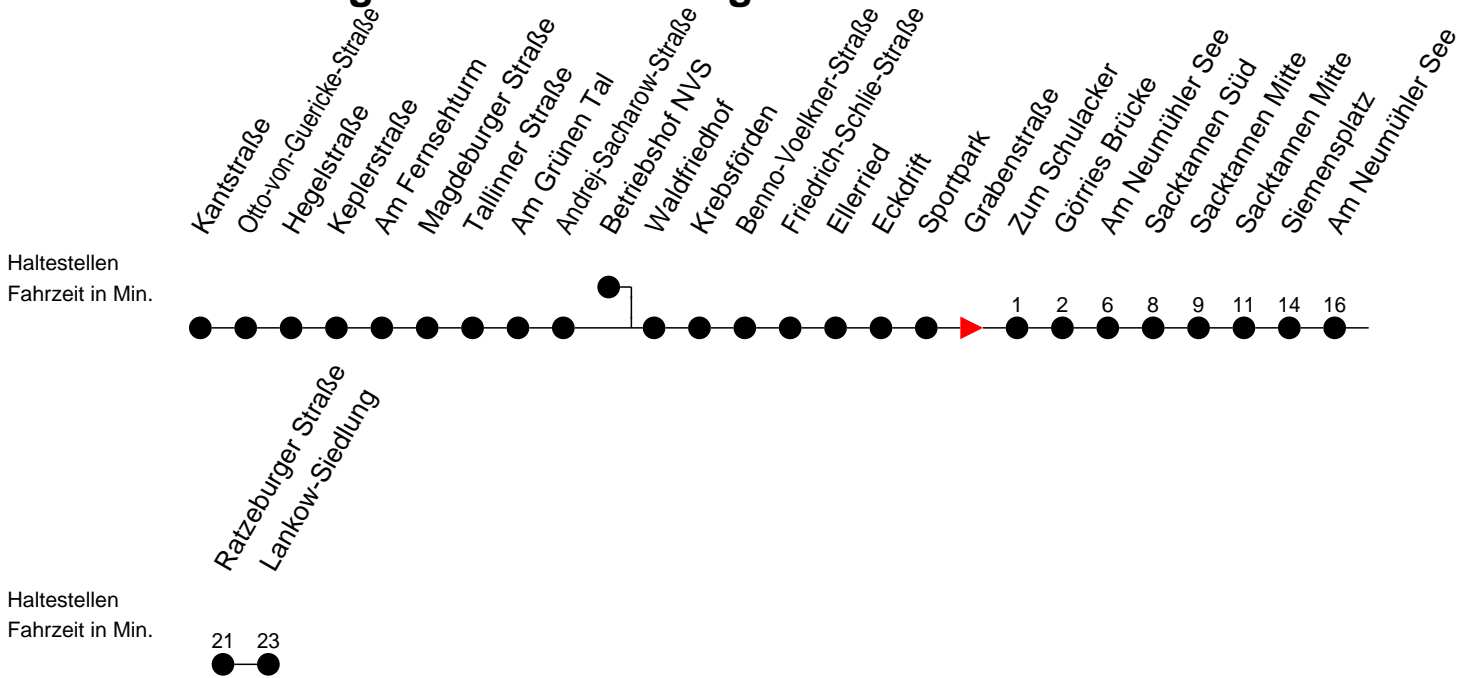

Richtung: Lankow-Siedlung

Montag bis Freitag

Std.	Minuten
5	25
6	31
7	13
13	28 58

Samstag

Std.	Minuten
5	
6	
7	
13	

Sonn- und Feiertag

Std.	Minuten
5	
6	
7	
13	