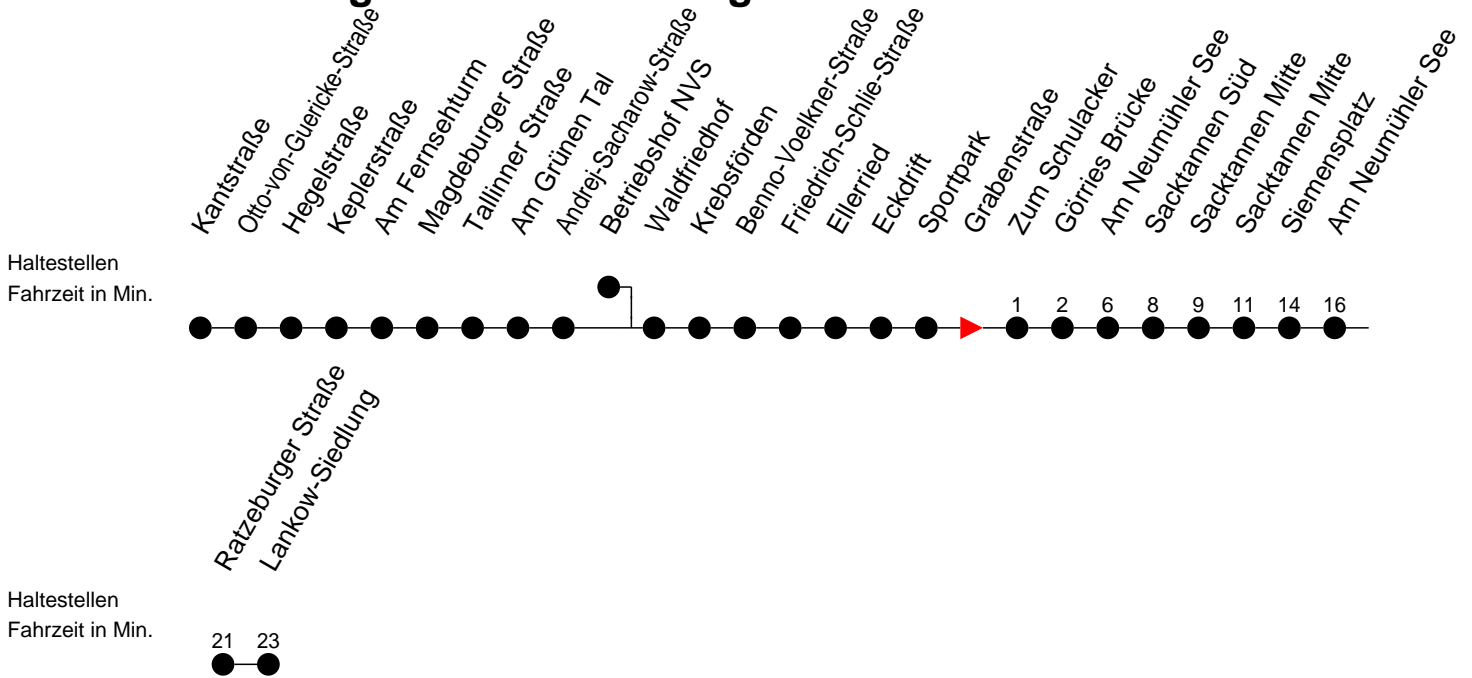

Richtung: Lankow-Siedlung

Montag bis Freitag

Std.	Minuten
5	25
6	31
7	08
13	28 58

Samstag

Std.	Minuten
5	
6	
7	
13	

Sonn- und Feiertag

Std.	Minuten
5	
6	
7	
13	