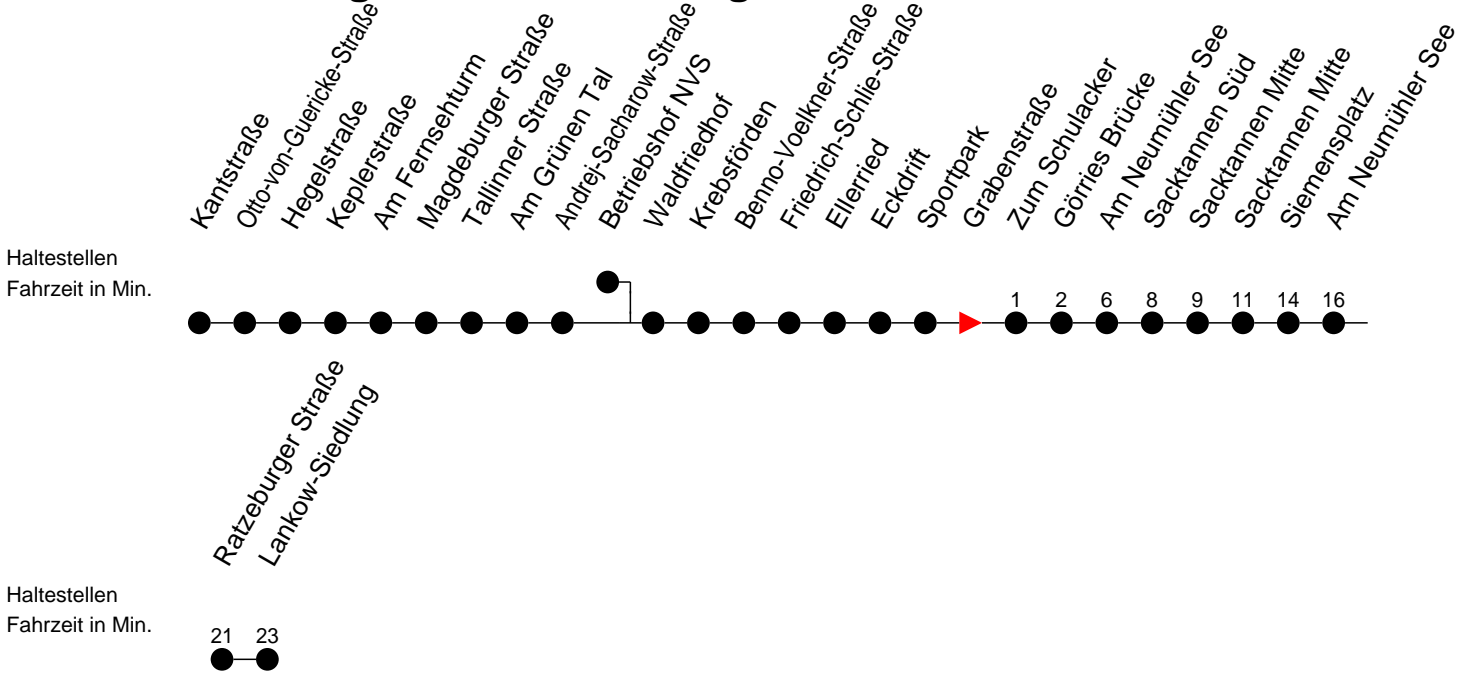

## Richtung: Lankow-Siedlung

### Montag bis Freitag

Std.	Minuten
5	25
6	31
7	06
13	28 58