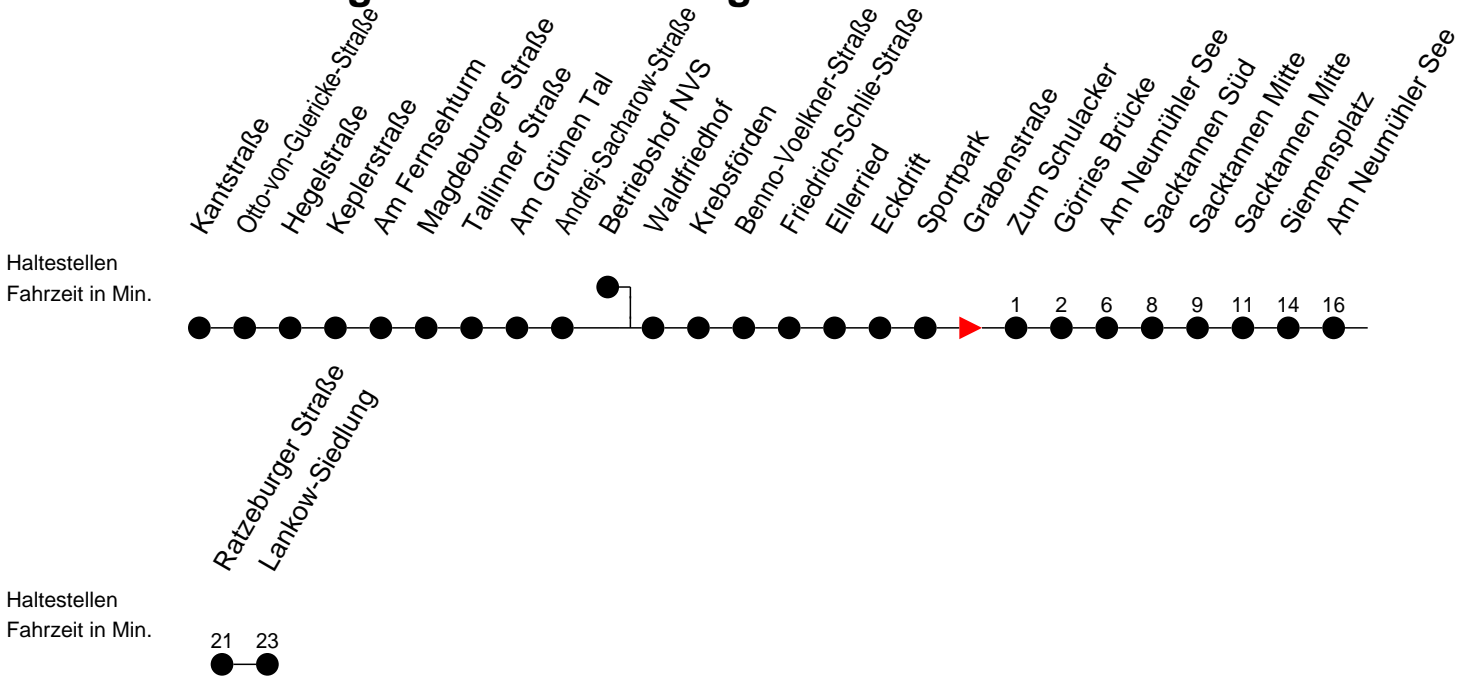

Richtung: Lankow-Siedlung

Montag bis Freitag (NICHT am 24. und 31. Dezember)

Std.	Minuten
5	25
6	31
7	06
13	28 58

Samstag sowie 24. und 31. Dezember

Std.	Minuten
5	
6	
7	
13	

Sonn- und Feiertag

Std.	Minuten
5	
6	
7	
13	