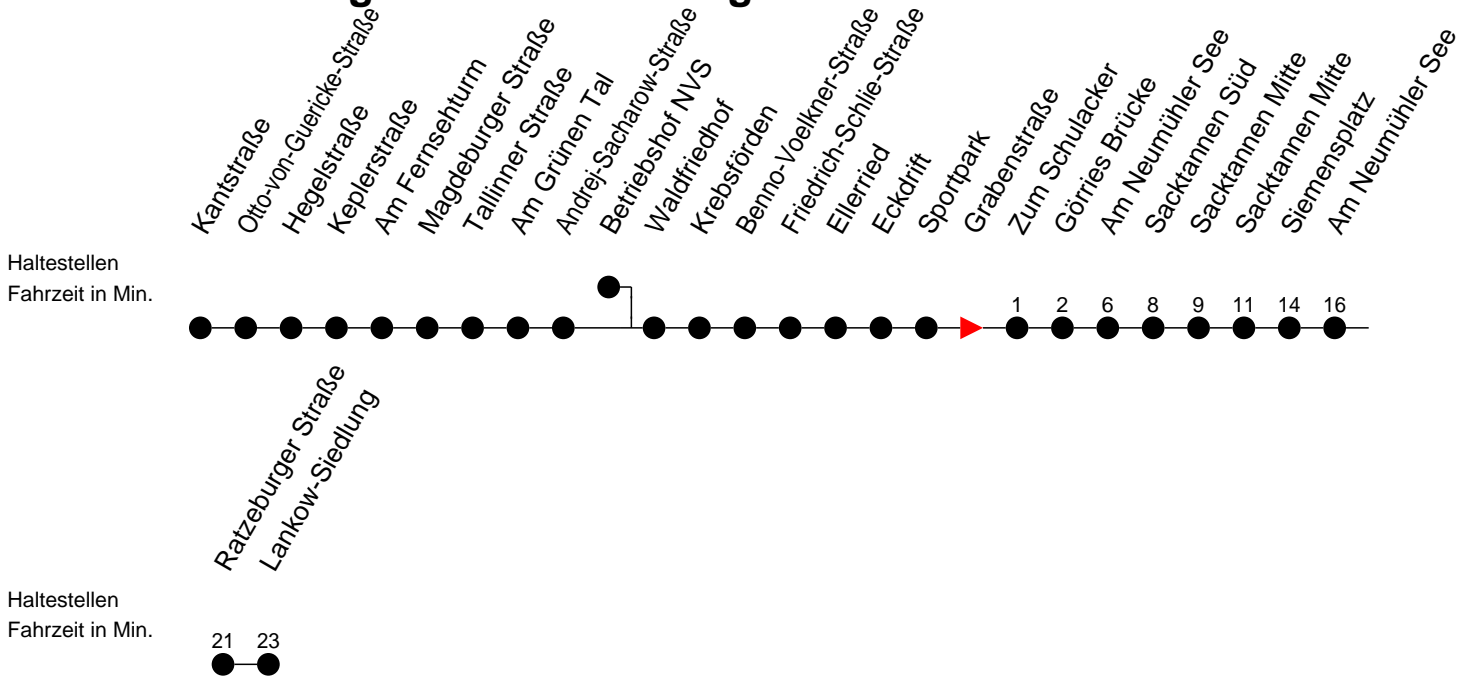

Richtung: Lankow-Siedlung

Montag bis Freitag (NICHT am 24. und 31. Dezember 2020)

Std.	Minuten
5	25
6	31
7	06
13	28 58

Samstag sowie 24. und 31. Dezember 2020

Std.	Minuten
5	
6	
7	
13	

Sonn- und Feiertag

Std.	Minuten
5	
6	
7	
13	