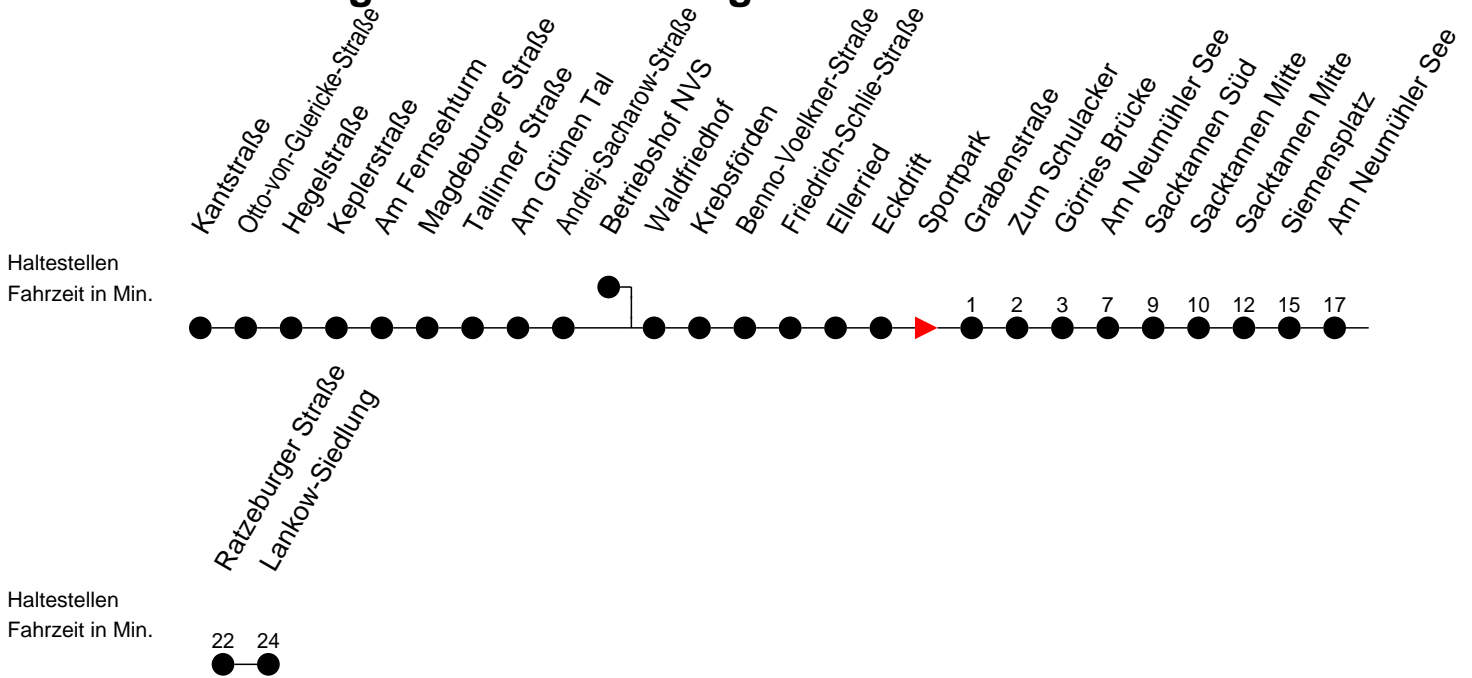

## Richtung: Lankow-Siedlung

### Montag bis Freitag

Std.	Minuten
5	24
6	30
7	12
13	27 57