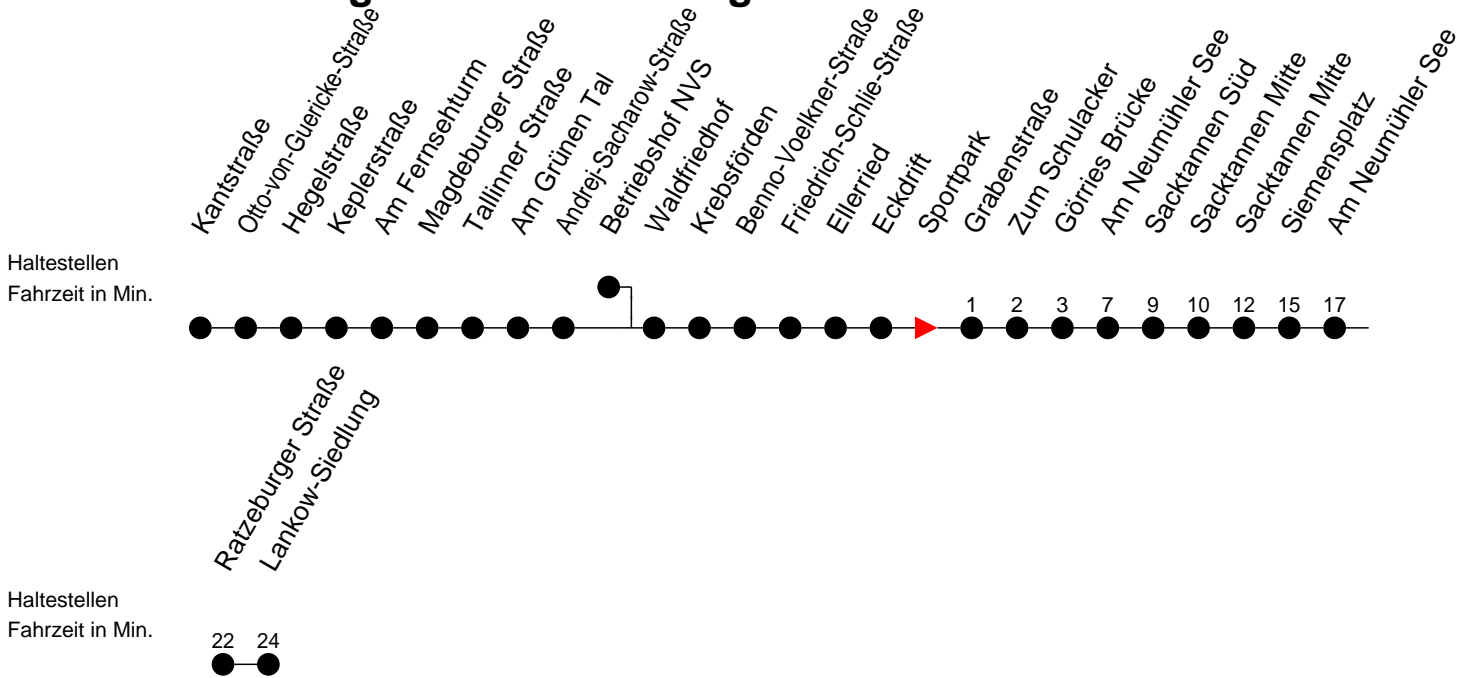

Richtung: Lankow-Siedlung

Montag bis Freitag

Std.	Minuten
5	24
6	30
7	07
13	27 57

Samstag

Std.	Minuten
5	
6	
7	
13	

Sonn- und Feiertag

Std.	Minuten
5	
6	
7	
13	