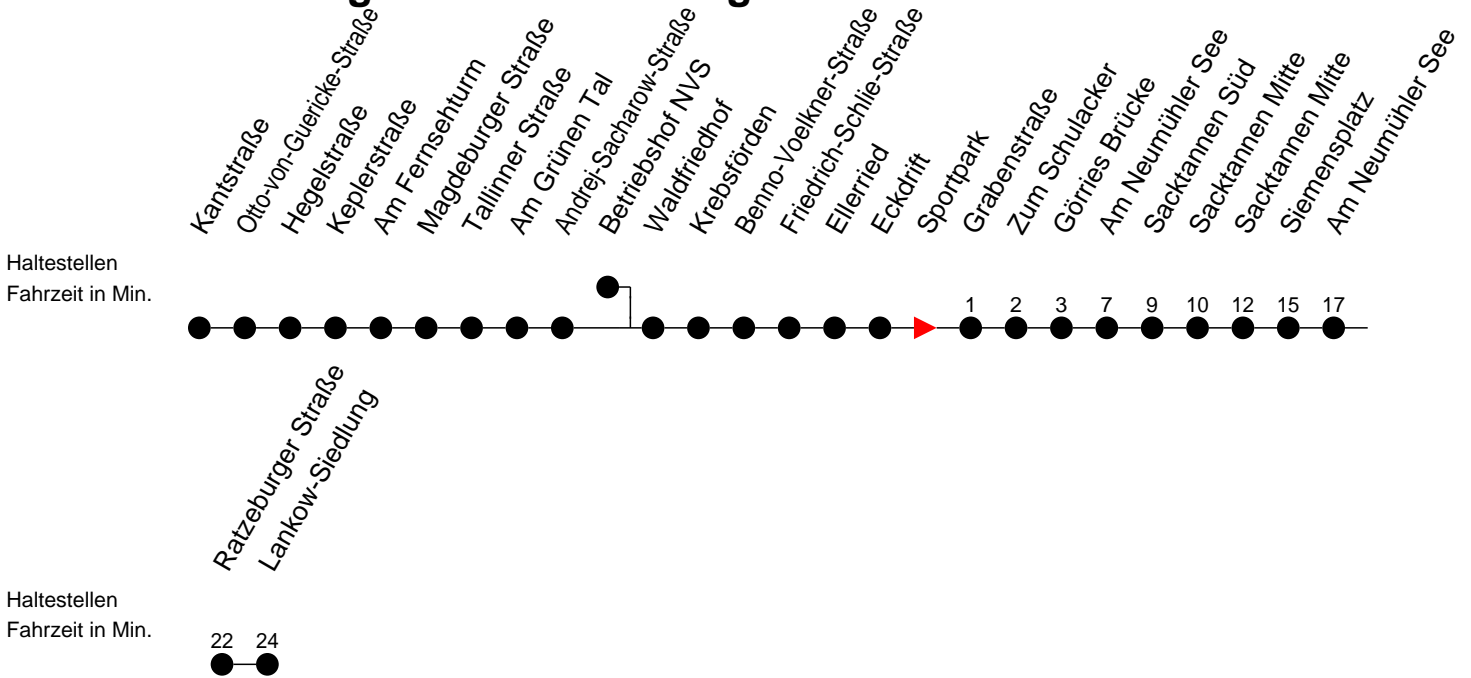

## Richtung: Lankow-Siedlung

### Montag bis Freitag

Std.	Minuten
5	24
6	30
7	05
13	27 57