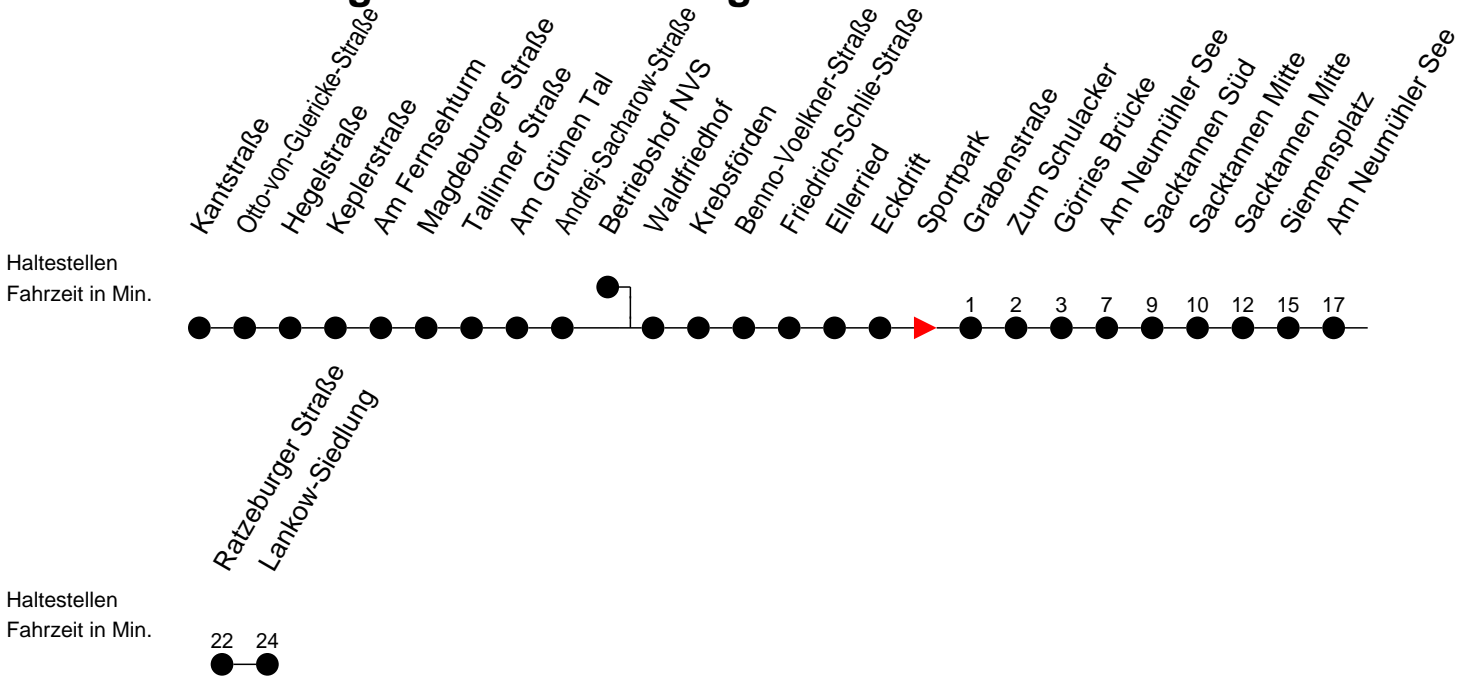

Richtung: Lankow-Siedlung

Montag bis Freitag (NICHT am 24. und 31. Dezember)

Std.	Minuten
5	24
6	30
7	05
13	27 57

Samstag sowie 24. und 31. Dezember

Std.	Minuten
5	
6	
7	
13	

Sonn- und Feiertag

Std.	Minuten
5	
6	
7	
13	