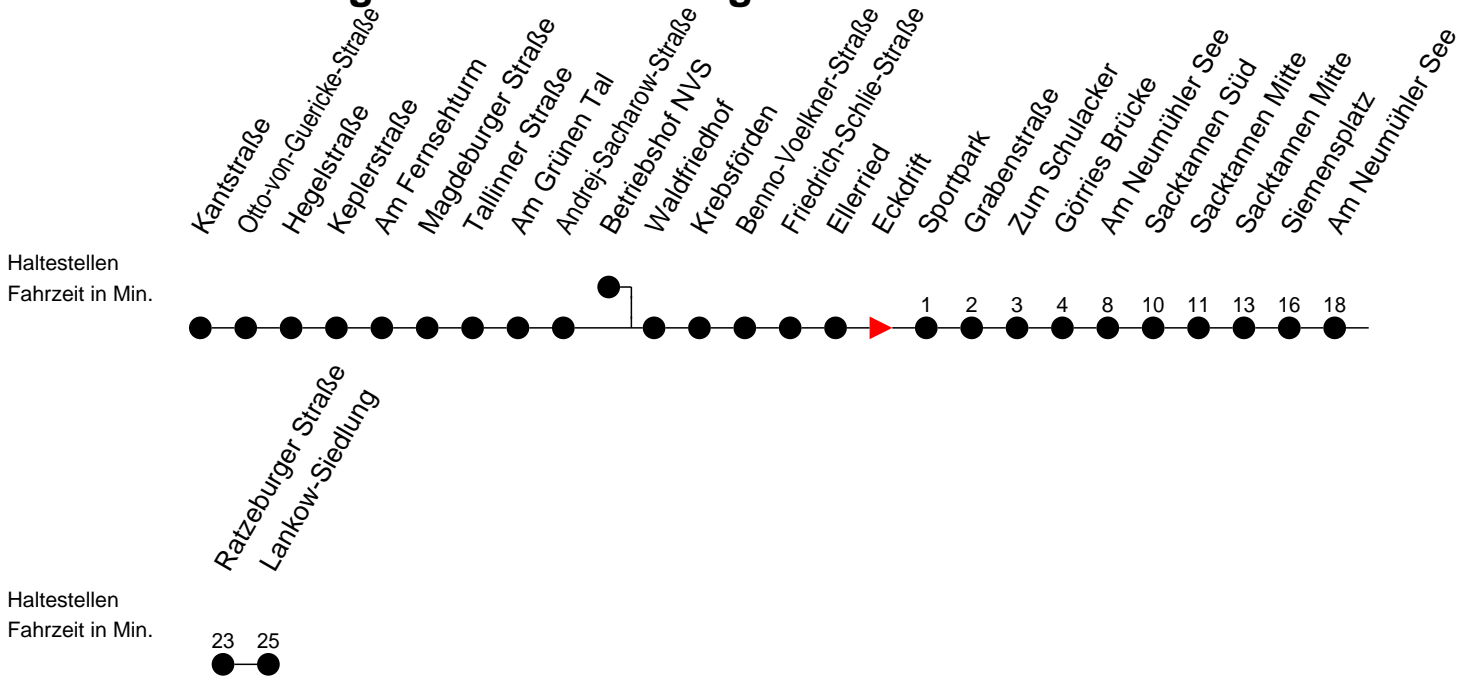

Richtung: Lankow-Siedlung

Montag bis Freitag

Std.	Minuten
5	23
6	29
7	10
13	25 55

Samstag

Std.	Minuten
5	
6	
7	
13	

Sonn- und Feiertag

Std.	Minuten
5	
6	
7	
13	