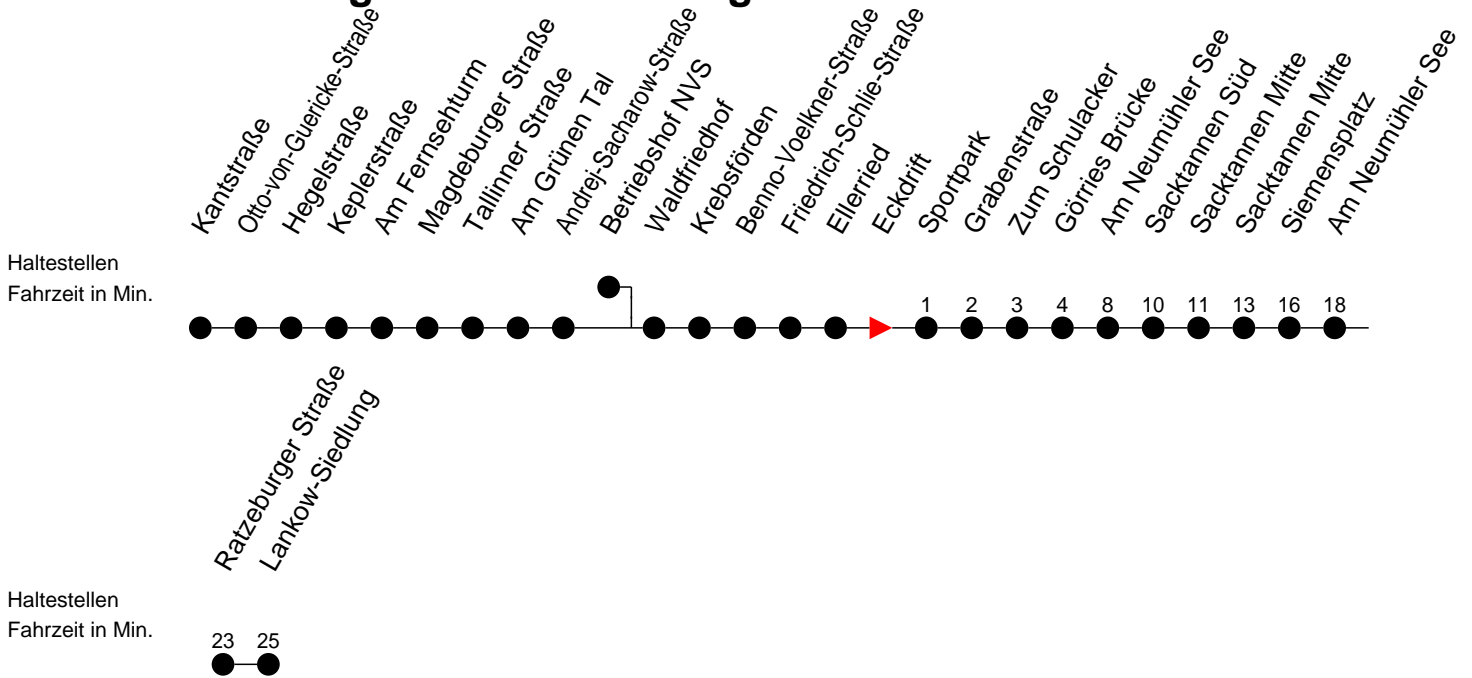

## Richtung: Lankow-Siedlung

### Montag bis Freitag

Std.	Minuten
5	23
6	29
7	06
13	25 55