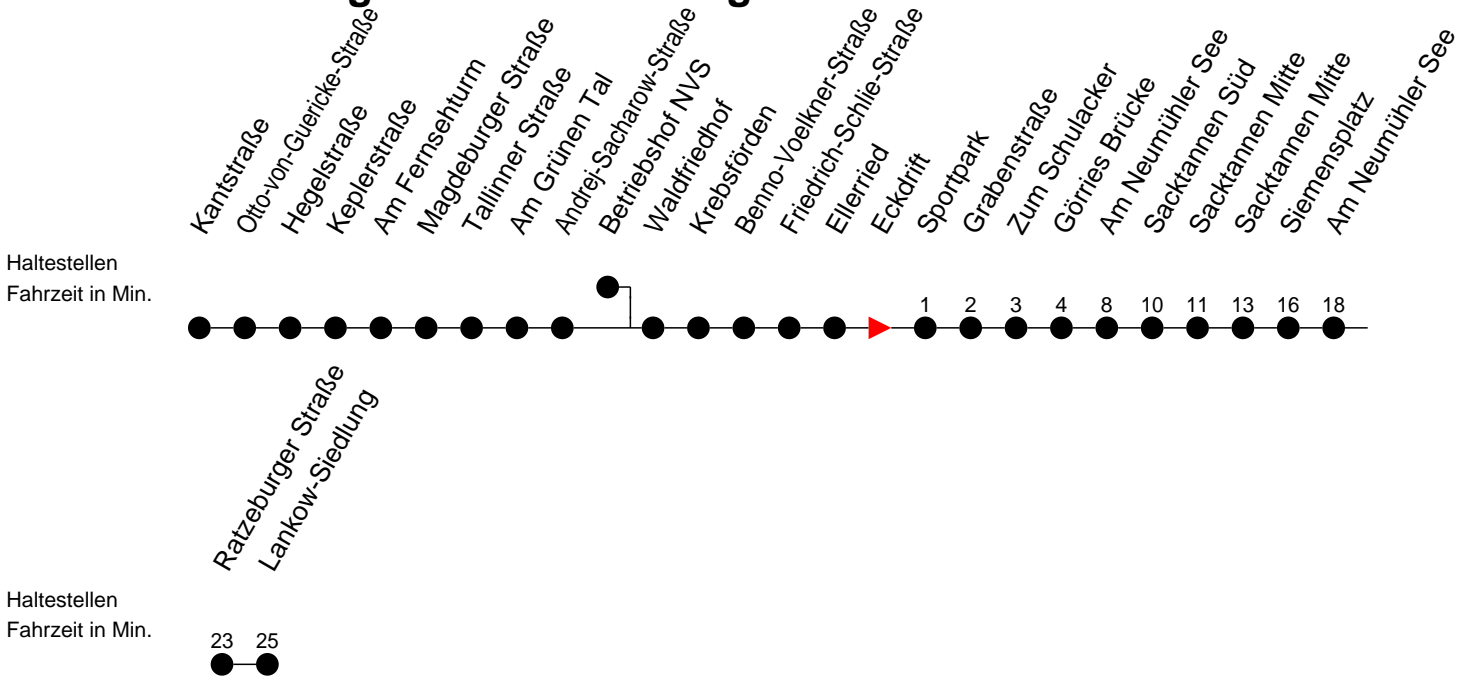

Richtung: Lankow-Siedlung

Montag bis Freitag

Std.	Minuten
5	23
6	29
7	04
13	25 55

Samstag

Std.	Minuten
5	
6	
7	
13	

Sonn- und Feiertag

Std.	Minuten
5	
6	
7	
13	