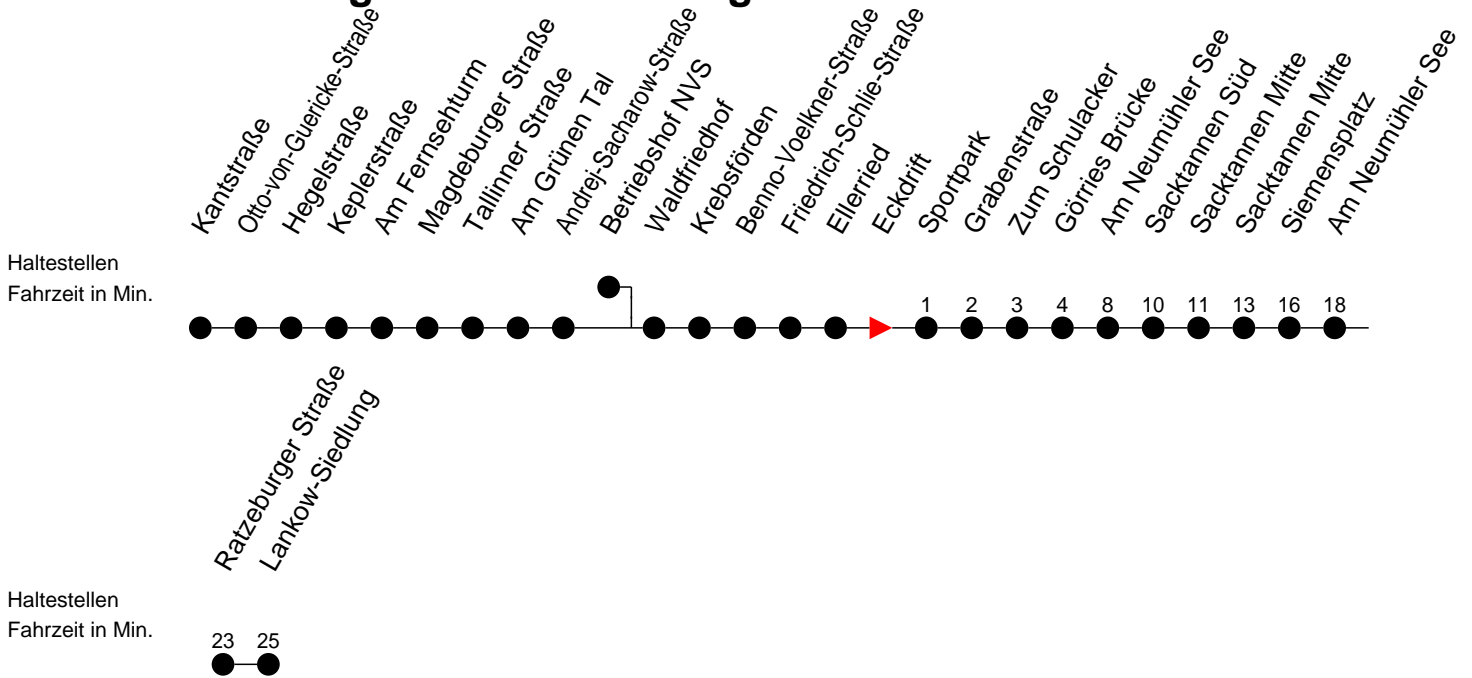

## Richtung: Lankow-Siedlung

### Montag bis Freitag (NICHT am 24. und 31. Dezember 2020)

Std.	Minuten
5	23
6	29
7	04
13	25 55

### Samstag sowie 24. und 31. Dezember 2020

Std.	Minuten
5	
6	
7	
13	