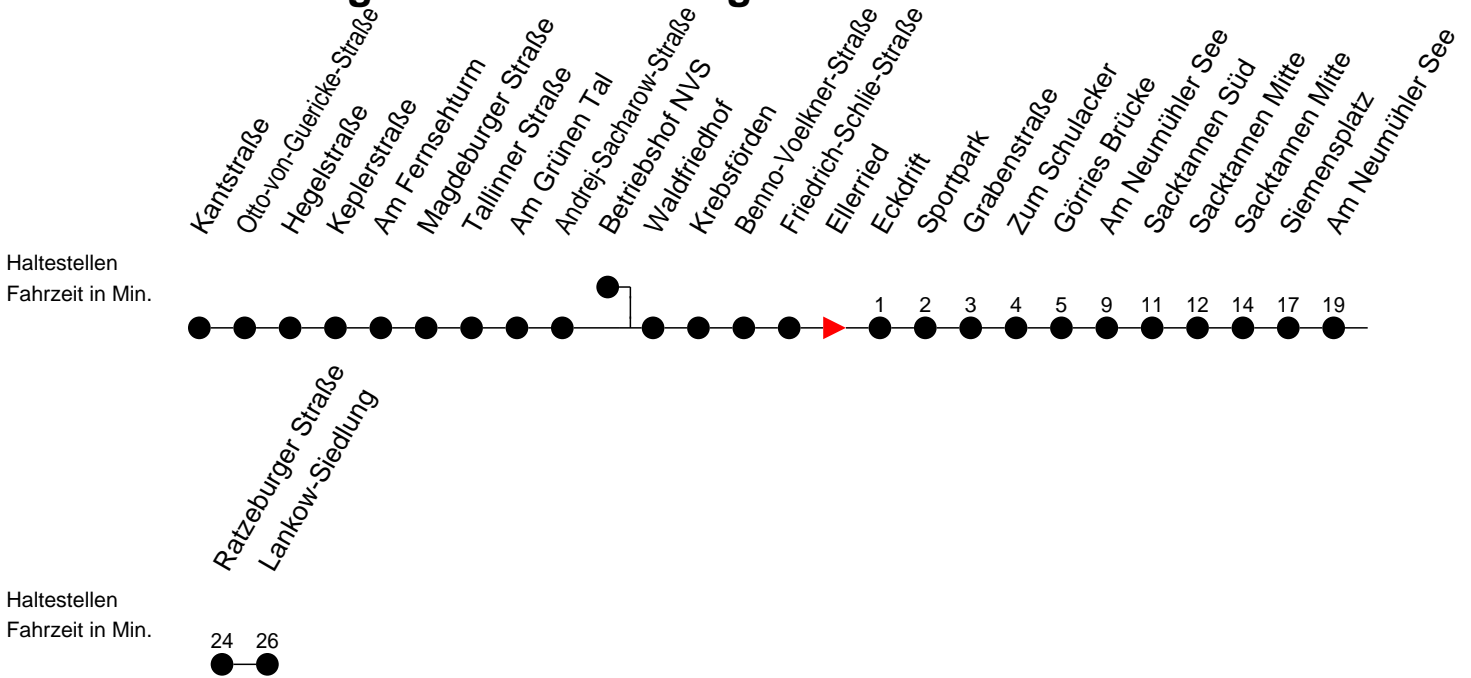

## Richtung: Lankow-Siedlung

### Montag bis Freitag

Std.	Minuten
5	22
6	28
7	09
13	24 54