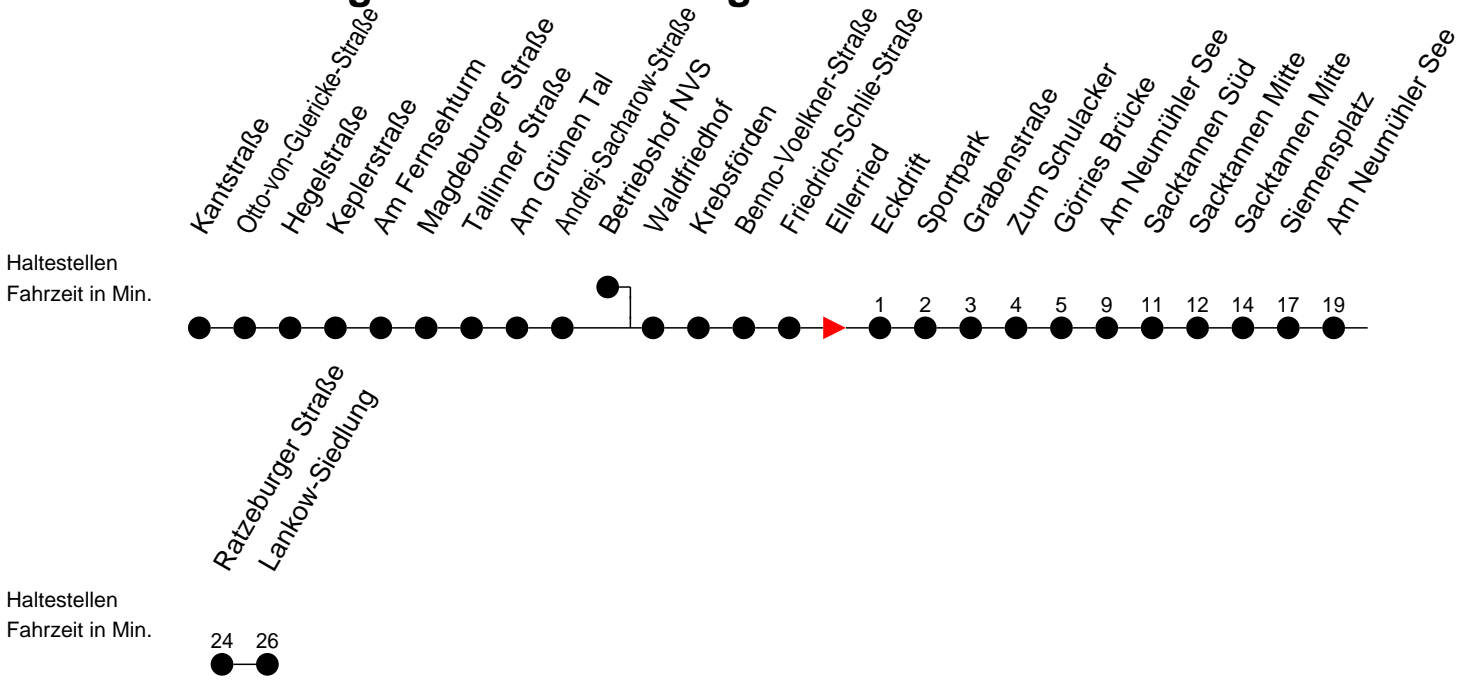

Richtung: Lankow-Siedlung

Montag bis Freitag (NICHT am 24. und 31. Dezember 2020)

Std.	Minuten
5	22
6	28
7	03
13	24 54

Samstag sowie 24. und 31. Dezember 2020

Std.	Minuten
5	
6	
7	
13	

Sonn- und Feiertag

Std.	Minuten
5	
6	
7	
13	