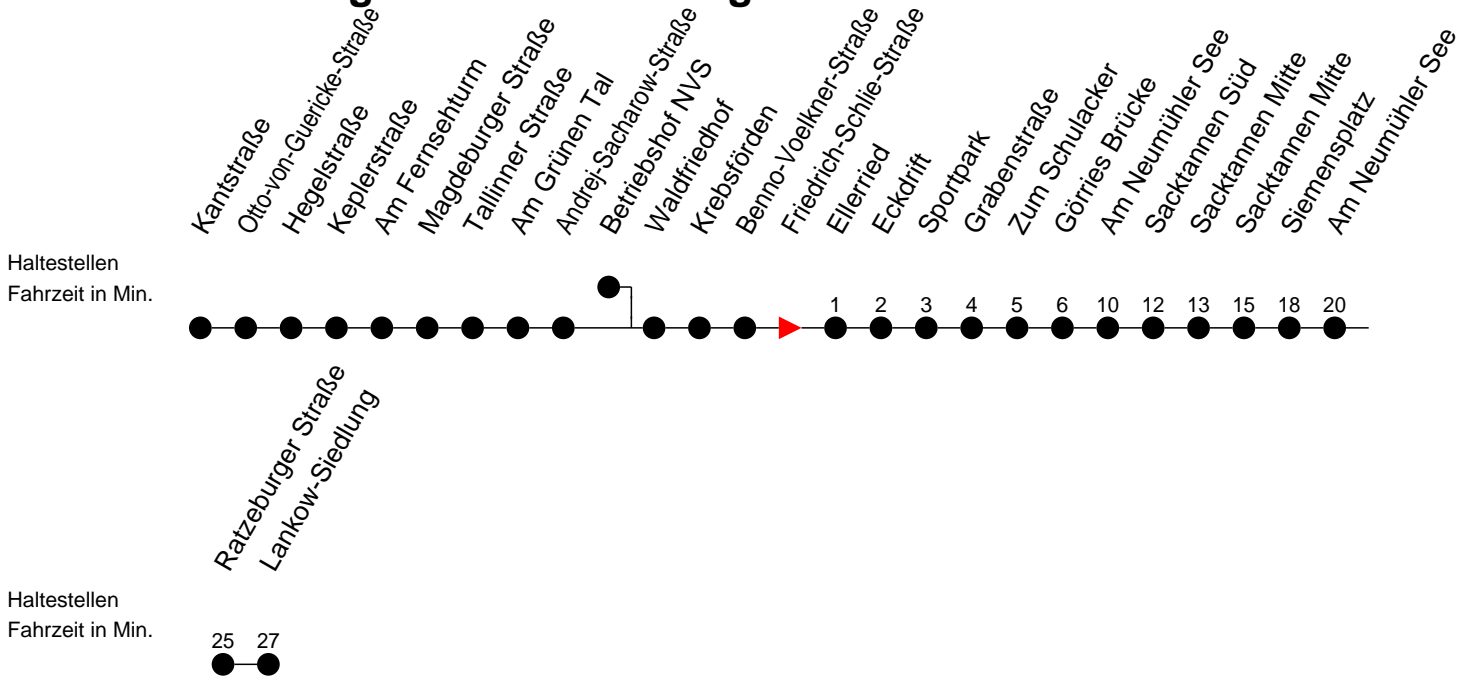

## Richtung: Lankow-Siedlung

### Montag bis Freitag

Std.	Minuten
5	21
6	27
7	08
13	23 53