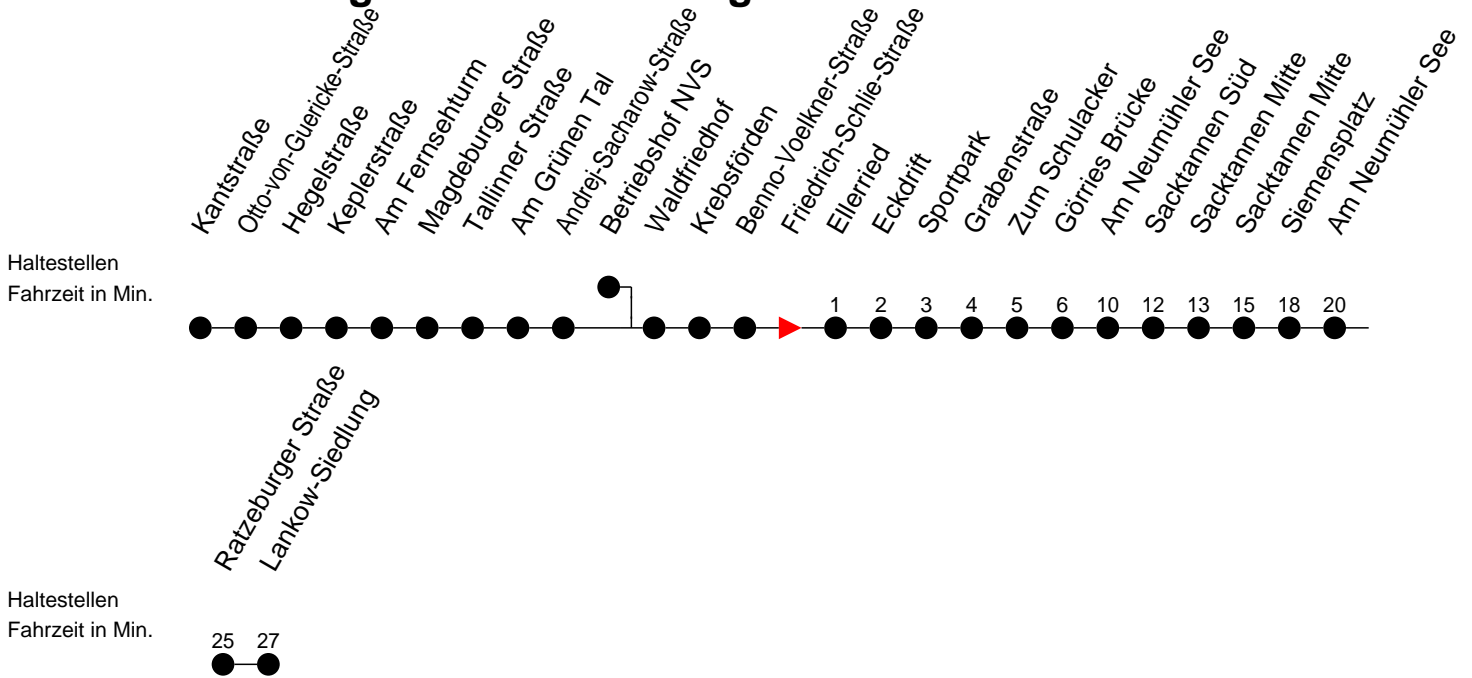

## Richtung: Lankow-Siedlung

### Montag bis Freitag

Std.	Minuten
5	21
6	27
7	04
13	23 53