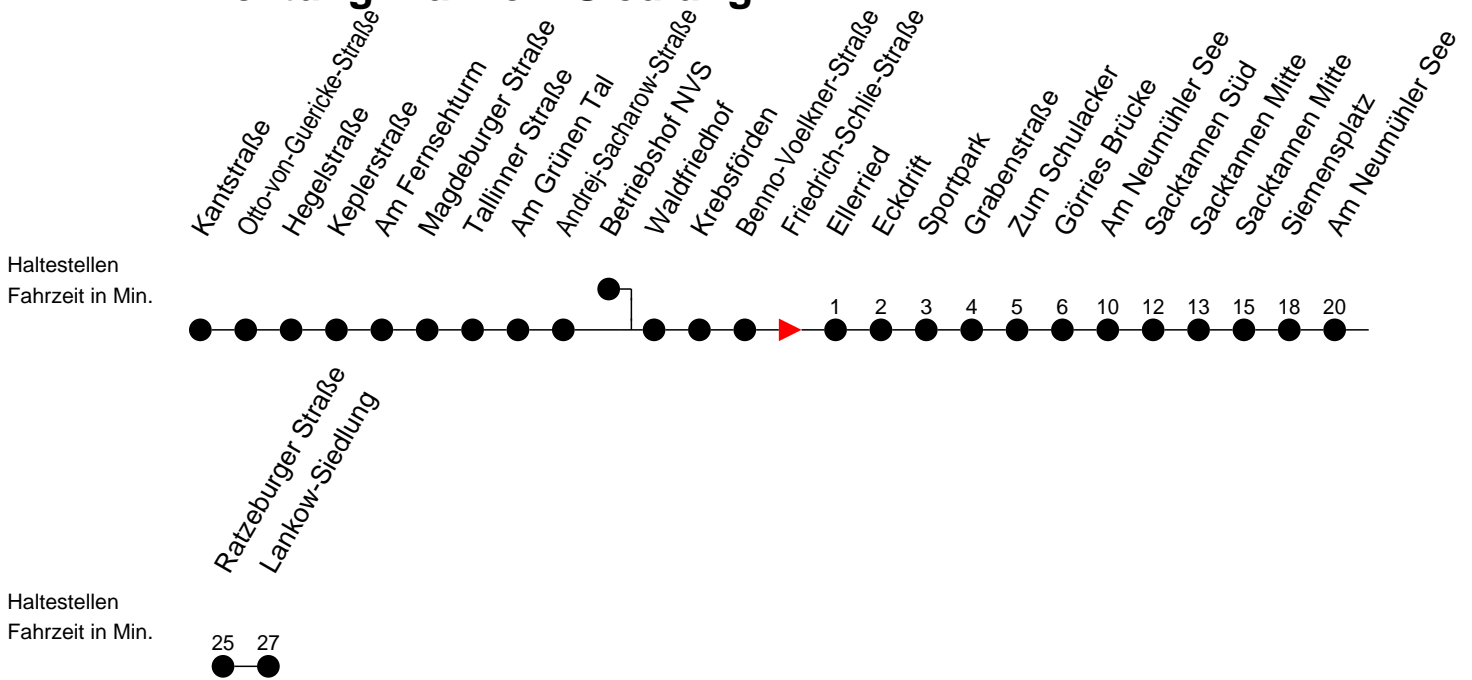

Richtung: Lankow-Siedlung

Montag bis Freitag

Std.	Minuten
5	21
6	27
7	02
13	23 53

Samstag

Std.	Minuten
5	
6	
7	
13	

Sonn- und Feiertag

Std.	Minuten
5	
6	
7	
13	