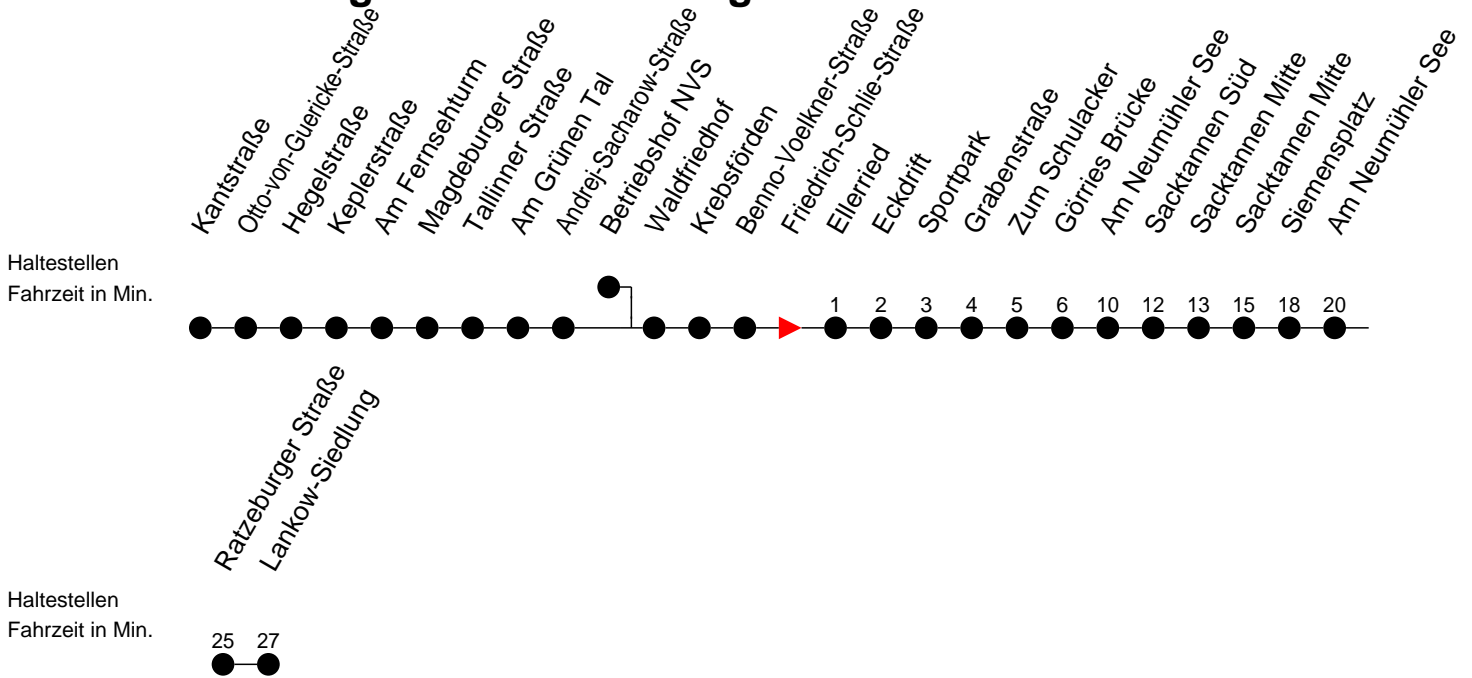

Richtung: Lankow-Siedlung

Montag bis Freitag (NICHT am 24. und 31. Dezember 2020)

Std.	Minuten
5	21
6	27
7	02
13	23 53

Samstag sowie 24. und 31. Dezember 2020

Std.	Minuten
5	
6	
7	
13	

Sonn- und Feiertag

Std.	Minuten
5	
6	
7	
13	